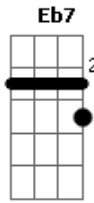

© ukulele-chords.com