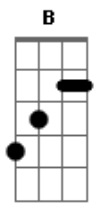

© ukulele-chords.com