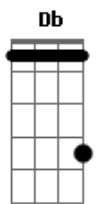

© ukulele-chords.com