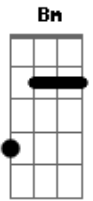

© ukulele-chords.com