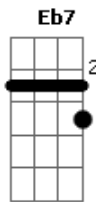

© ukulele-chords.com