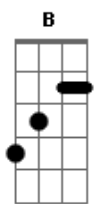

© ukulele-chords.com