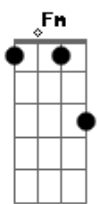

© ukulele-chords.com