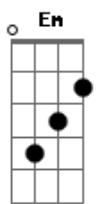

© ukulele-chords.com