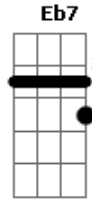

© ukulele-chords.com