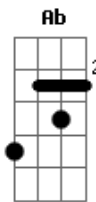

© ukulele-chords.com