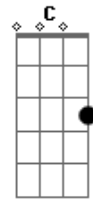

© ukulele-chords.com