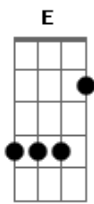

© ukulele-chords.com

© ukulele-chords.com