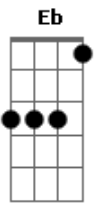

© ukulele-chords.com