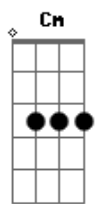

© ukulele-chords.com