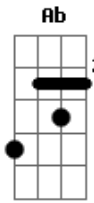

© ukulele-chords.com

© ukulele-chords.com