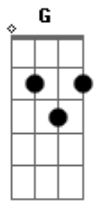

© ukulele-chords.com