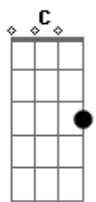

© ukulele-chords.com