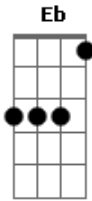

© ukulele-chords.com