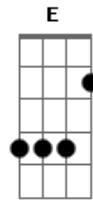

© ukulele-chords.com