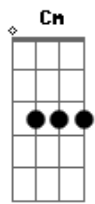

© ukulele-chords.com

© ukulele-chords.com