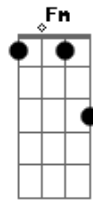

© ukulele-chords.com