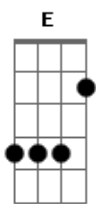

© ukulele-chords.com