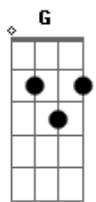

© ukulele-chords.com