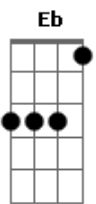

© ukulele-chords.com