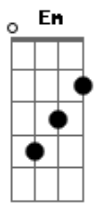

© ukulele-chords.com