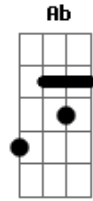

© ukulele-chords.com