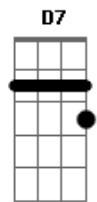

© ukulele-chords.com