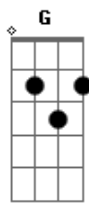

© ukulele-chords.com