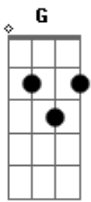

Aline Barros - Captura-me

Tom: G

(Intro todos instrumentos 3x) G G D D G G C C

(4ª vez) G G D D C C

G
Em todo tempo chamo Teu nome

Pois minha alma tem sede, tem fome

C
de conhecer mais e mais de Ti.

G
É meu desejo estar contigo, És meu refúgio meu abrigo

C
Quero muito mais e mais de Ti.

Em C

Quero ouvir Teus passos em minha direção a me encontrar.

Em C
Quero olhar em Teus olhos, ser capturado pelo Teu olhar.

Refrão:

D Bm
Vem e captura-me Senhor, tranca-me e leva-me a Ti.

Em
Dá-me Teus olhares, estou Te esperando.

C D
Vem e captura-me aqui.

(intro) G G D D G G C C

(repete tudo)

(D D G G C C A A)

(solo que todos fazem no final) C D Em Gb G Gb C D Em Gb G Gb

C D Em Gb G G

Acordes