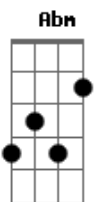

Aline Barros - Atitude

Tom: E

Intro: Abm Gb E Gb

Abm Gb Abm
Chega de tropeços, quero tua direção
Gb E
Quero Tua palavra, seja sim ou não
Gb E
Não para o mundo e sim para o Teu reino
E Gb Abm
Quero atitude que define um cristão
Gb Abm
Abre os meus ouvidos, quero tua direção
Gb E
Toma minha mente, guia o meu coração
Gb E
Nele há caminhos que parecem ser direitos
E Gb B
Mas Teus pensamentos são mais altos e perfeitos

B Gb Dbm

Seja Senhor o centro do meu viver
E Gb B
O foco não quero perder
B Gb Dbm E Gb B
Preciso ser fiel até o fim, pra coroa receber
B Gb Dbm
Seja Senhor o centro do meu viver
E Gb B
O foco não quero perder
B Gb Dbm E Gb
Preciso ser fiel até o fim, pra coroa receber

Dbm Ebm Abm Gb E
Avenidas do mal tentam me distrair
Gb Dbm Gb
Centralizo Senhor meus olhos em Ti

(B Gb E E B)
(Gb Ab Bb Gb)
(Eb E Gb Ab Bb B)

Final: B A E

Acordes

© ukulele-chords.com

© ukulele-chords.com

© ukulele-chords.com