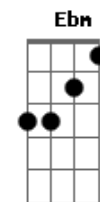

© ukulele-chords.com