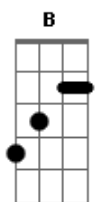

Aline Barros - Atitude

Tom: E

Intro: Abm Gb E Gb

Abm Gb Abm
Chega de tropeços, quero tua direção
Gb E
Quero Tua palavra, seja sim ou não
Gb E
Não para o mundo e sim para o Teu reino
E Gb Abm
Quero atitude que define um cristão
Gb Abm
Abre os meus ouvidos, quero tua direção
Gb E
Toma minha mente, guia o meu coração
Gb E
Nele há caminhos que parecem ser direitos
E Gb B
Mas Teus pensamentos são mais altos e perfeitos

B Gb Dbm

Seja Senhor o centro do meu viver
E Gb B
O foco não quero perder
B Gb Dbm E Gb B
Preciso ser fiel até o fim, pra coroa receber
B Gb Dbm
Seja Senhor o centro do meu viver
E Gb B
O foco não quero perder
B Gb Dbm E Gb
Preciso ser fiel até o fim, pra coroa receber

Dbm Ebm Abm Gb E
Avenidas do mal tentam me distrair
Gb Dbm Gb
Centralizo Senhor meus olhos em Ti

(B Gb E E B)
(Gb Ab Bb Gb)
(Eb E Gb Ab Bb B)

Final: B A E

Acordes

© ukulele-chords.com

© ukulele-chords.com

© ukulele-chords.com