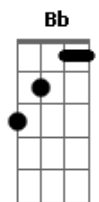

© ukulele-chords.com