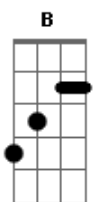

Aline Barros - Atitude

Tom: E

Intro: Abm Gb E Gb

Abm Gb Abm
Chega de tropeços, quero tua direção
Gb E
Quero Tua palavra, seja sim ou não
Gb E
Não para o mundo e sim para o Teu reino
E Gb Abm
Quero atitude que defina um cristão
Gb Abm
Abre os meus ouvidos, quero tua direção
Gb E
Toma minha mente, guia o meu coração
Gb E
Nele há caminhos que parecem ser direitos
E Gb B
Mas Teus pensamentos são mais altos e perfeitos

B Gb Dbm

Seja Senhor o centro do meu viver
E Gb B
O foco não quero perder
B Gb Dbm E Gb B
Preciso ser fiel até o fim, pra coroa receber
B Gb Dbm
Seja Senhor o centro do meu viver
E Gb B
O foco não quero perder
B Gb Dbm E Gb
Preciso ser fiel até o fim, pra coroa receber

Dbm Ebm Abm Gb E
Avenidas do mal tentam me distrair
Gb Dbm Gb
Centralizo Senhor meus olhos em Ti

(B Gb E E B)
(Gb Ab Bb Gb)
(Eb E Gb Ab Bb B)

Final: B A E

Acordes

© ukulele-chords.com

© ukulele-chords.com

© ukulele-chords.com