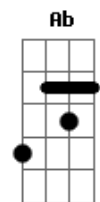

© ukulele-chords.com