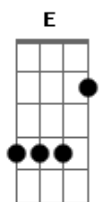

Aline Barros - Atitude

Tom: E

Intro: Abm Gb E Gb

Abm Gb Abm
Chega de tropeços, quero tua direção
Gb E
Quero Tua palavra, seja sim ou não
Gb E
Não para o mundo e sim para o Teu reino
E Gb Abm
Quero atitude que define um cristão
Gb Abm
Abre os meus ouvidos, quero tua direção
Gb E
Toma minha mente, guia o meu coração
Gb E
Nele há caminhos que parecem ser direitos
E Gb B
Mas Teus pensamentos são mais altos e perfeitos

B Gb Dbm

Seja Senhor o centro do meu viver
E Gb B
O foco não quero perder
B Gb Dbm E Gb B
Preciso ser fiel até o fim, pra coroa receber
B Gb Dbm
Seja Senhor o centro do meu viver
E Gb B
O foco não quero perder
B Gb Dbm E Gb
Preciso ser fiel até o fim, pra coroa receber

Dbm Ebm Abm Gb E
Avenidas do mal tentam me distrair
Gb Dbm Gb
Centralizo Senhor meus olhos em Ti

(B Gb E E B)
(Gb Ab Bb Gb)
(Eb E Gb Ab Bb B)

Final: B A E

Acordes

© ukulele-chords.com

© ukulele-chords.com

© ukulele-chords.com