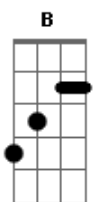

Aline Barros - Atitude

Tom: E

Intro: Abm Gb E Gb

Abm Gb Abm
Chega de tropeços, quero tua direção
Gb E
Quero Tua palavra, seja sim ou não
Gb E
Não para o mundo e sim para o Teu reino
E Gb Abm
Quero atitude que define um cristão
Gb Abm
Abre os meus ouvidos, quero tua direção
Gb E
Toma minha mente, guia o meu coração
Gb E
Nele há caminhos que parecem ser direitos
E Gb B
Mas Teus pensamentos são mais altos e perfeitos

B Gb Dbm

Seja Senhor o centro do meu viver
E Gb B
O foco não quero perder
B Gb Dbm E Gb B
Preciso ser fiel até o fim, pra coroa receber
B Gb Dbm
Seja Senhor o centro do meu viver
E Gb B
O foco não quero perder
B Gb Dbm E Gb
Preciso ser fiel até o fim, pra coroa receber

Dbm Ebm Abm Gb E
Avenidas do mal tentam me distrair
Gb Dbm Gb
Centralizo Senhor meus olhos em Ti

(B Gb E E B)
(Gb Ab Bb Gb)
(Eb E Gb Ab Bb B)

Final: B A E

Acordes

© ukulele-chords.com

© ukulele-chords.com

© ukulele-chords.com