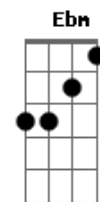

© ukulele-chords.com