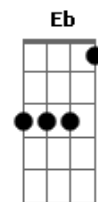

© ukulele-chords.com