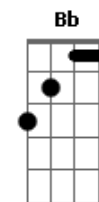

© ukulele-chords.com