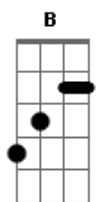

Aline Barros - Atitude

Tom: E

Intro: Abm Gb E Gb

Abm Gb Abm
Chega de tropeços, quero tua direção
Gb E
Quero Tua palavra, seja sim ou não
Gb E
Não para o mundo e sim para o Teu reino
E Gb Abm
Quero atitude que define um cristão
Gb Abm
Abre os meus ouvidos, quero tua direção
Gb E
Toma minha mente, guia o meu coração
Gb E
Nele há caminhos que parecem ser direitos
E Gb B
Mas Teus pensamentos são mais altos e perfeitos

B Gb Dbm

Seja Senhor o centro do meu viver
E Gb B
O foco não quero perder
B Gb Dbm E Gb B
Preciso ser fiel até o fim, pra coroa receber
B Gb Dbm
Seja Senhor o centro do meu viver
E Gb B
O foco não quero perder
B Gb Dbm E Gb
Preciso ser fiel até o fim, pra coroa receber

Dbm Ebm Abm Gb E
Avenidas do mal tentam me distrair
Gb Dbm Gb
Centralizo Senhor meus olhos em Ti

(B Gb E E B)
(Gb Ab Bb Gb)
(Eb E Gb Ab Bb B)

Final: B A E

Acordes

© ukulele-chords.com

© ukulele-chords.com

© ukulele-chords.com