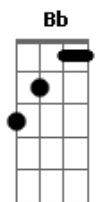

© ukulele-chords.com