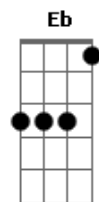

© ukulele-chords.com