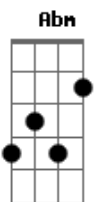

Aline Barros - Atitude

Tom: E

Intro: Abm Gb E Gb

Abm Gb Abm
Chega de tropeços, quero tua direção
Gb E
Quero Tua palavra, seja sim ou não
Gb E
Não para o mundo e sim para o Teu reino
E Gb Abm
Quero atitude que defina um cristão
Gb Abm
Abre os meus ouvidos, quero tua direção
Gb E
Toma minha mente, guia o meu coração
Gb E
Nele há caminhos que parecem ser direitos
E Gb B
Mas Teus pensamentos são mais altos e perfeitos

B Gb Dbm

Seja Senhor o centro do meu viver
E Gb B
O foco não quero perder
B Gb Dbm E Gb B
Preciso ser fiel até o fim, pra coroa receber
B Gb Dbm
Seja Senhor o centro do meu viver
E Gb B
O foco não quero perder
B Gb Dbm E Gb
Preciso ser fiel até o fim, pra coroa receber

Dbm Ebm Abm Gb E
Avenidas do mal tentam me distrair
Gb Dbm Gb
Centralizo Senhor meus olhos em Ti

(B Gb E E B)
(Gb Ab Bb Gb)
(Eb E Gb Ab Bb B)

Final: B A E

Acordes

© ukulele-chords.com

© ukulele-chords.com

© ukulele-chords.com