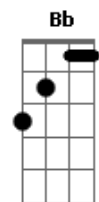

© ukulele-chords.com