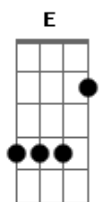

Aline Barros - Atitude

Tom: E

Intro: Abm Gb E Gb

Abm Gb Abm
Chega de tropeços, quero tua direção
Gb E
Quero Tua palavra, seja sim ou não
Gb E
Não para o mundo e sim para o Teu reino
E Gb Abm
Quero atitude que defina um cristão
Gb Abm
Abre os meus ouvidos, quero tua direção
Gb E
Toma minha mente, guia o meu coração
Gb E
Nele há caminhos que parecem ser direitos
E Gb B
Mas Teus pensamentos são mais altos e perfeitos

B Gb Dbm

Seja Senhor o centro do meu viver
E Gb B
O foco não quero perder
B Gb Dbm E Gb B
Preciso ser fiel até o fim, pra coroa receber
B Gb Dbm
Seja Senhor o centro do meu viver
E Gb B
O foco não quero perder
B Gb Dbm E Gb
Preciso ser fiel até o fim, pra coroa receber

Dbm Ebm Abm Gb E
Avenidas do mal tentam me distrair
Gb Dbm Gb
Centralizo Senhor meus olhos em Ti

(B Gb E E B)
(Gb Ab Bb Gb)
(Eb E Gb Ab Bb B)

Final: B A E

Acordes

© ukulele-chords.com

© ukulele-chords.com

© ukulele-chords.com