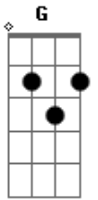

Aline Barros - Arca de Noé

Tom: D

Afinação: D G C F A D

A Arca de Noé

Eu vou contar como é que é

Era um barco gigante

Coube até um elefante

Uma girafa e um jacaré

É é é

Tinha até um porco espinho

Cuidado com ele pra não se espetar

Um macaco bem maroto

Cutuca a preguiça que nem bola dá

Um casal de cada bicho

Era um maior buchicho dentro da embarcação

A hiena deu risada

Da onça pintada de patas pro ar

E o grilo se sentia

O cantor famoso daquele lugar

E todo dia a passarada

Animava a bicharada

Cantando trala-lalá

Acordes

© ukulele-chords.com