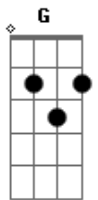

© ukulele-chords.com