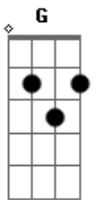

Aline Barros - Arca de Noé

Tom: D

Afinação: D G C F A D

A Arca de Noé

Eu vou contar como é que é

Era um barco gigante

Coube até um elefante

Uma girafa e um jacaré

É é é

Tinha até um porco espinho

Cuidado com ele pra não se espetar

Um macaco bem maroto

Cutuca a preguiça que nem bola dá

Um casal de cada bicho

Era um maior buchicho dentro da embarcação

A hiena deu risada

Da onça pintada de patas pro ar

E o grilo se sentia

O cantor famoso daquele lugar

E todo dia a passarada

Animava a bicharada

Cantando trala-lalá

Acordes

© ukulele-chords.com