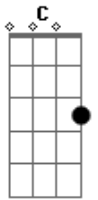

© ukulele-chords.com