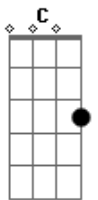

© ukulele-chords.com