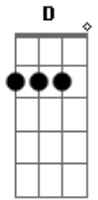

Aline Barros - Arca de Noé

Tom: D

Afinação: D G C F A D

A Arca de Noé

Eu vou contar como é que é

Era um barco gigante

Coube até um elefante

Uma girafa e um jacaré

É é é

Tinha até um porco espinho

Cuidado com ele pra não se espetar

Um macaco bem maroto

Cutuca a preguiça que nem bola dá

Um casal de cada bicho

Era um maior buchicho dentro da embarcação

A hiena deu risada

Da onça pintada de patas pro ar

E o grilo se sentia

O cantor famoso daquele lugar

E todo dia a passarada

Animava a bicharada

Cantando trala-lalá

Acordes

© ukulele-chords.com