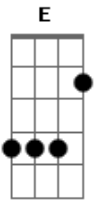

Aline Barros - Amigo de Dios

tom:

Intro: A Em A7 D A
A Em A7 D A

A D E
Siendo yo como soy tú me amas
D G A
Se te llamo responderás
E
En verdad cuando llamo me oyes
G D E A
Como me amas..., Es grandioso

A D E
Siendo yo como soy tú me amas
D G A
Se te llamo responderás
E
En verdad cuando llamo me oyes
Am G D
Como me amas..., Es grandioso

D A
Dios de poder, Dios de gloria, gloria
B C# A
Tu amigo soy, una familia dios soy, avir

Acordes

© ukulele-chords.com

© ukulele-chords.com

© ukulele-chords.com

© ukulele-chords.com

© ukulele-chords.com

© ukulele-chords.com