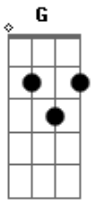

Aline Barros - Amigo de Dios

tom:

Intro: A Em A7 D A
A Em A7 D A

A D E
Siendo yo como soy tú me amas
D G A
Se te llamo responderás
E
En verdad cuando llamo me oyes
G D E A
Como me amas..., Es grandioso

A D E
Siendo yo como soy tú me amas
D G A
Se te llamo responderás
E
En verdad cuando llamo me oyes
Am G D
Como me amas..., Es grandioso

D A
Dios de poder, Dios de gloria, gloria
B C# A
Tu amigo soy, una familia dios soy, avir

Acordes

© ukulele-chords.com

© ukulele-chords.com

© ukulele-chords.com

© ukulele-chords.com

© ukulele-chords.com

© ukulele-chords.com