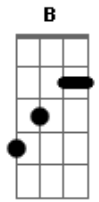

© ukulele-chords.com