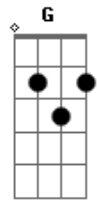

Aline Barros - Amigo de Dios

tom:

Intro: A Em A7 D A
A Em A7 D A

A D E
Siendo yo como soy tú me amas
D G A
Se te llamo responderás
E
En verdad cuando llamo me oyes
G D E A
Como me amas..., Es grandioso

A D E
Siendo yo como soy tú me amas
D G A
Se te llamo responderás
E
En verdad cuando llamo me oyes
Am G D
Como me amas..., Es grandioso

D A
Dios de poder, Dios de gloria, gloria
B C# A
Tu amigo soy, una familia dios soy, avir

Acordes

© ukulele-chords.com

© ukulele-chords.com

© ukulele-chords.com

© ukulele-chords.com

© ukulele-chords.com

© ukulele-chords.com