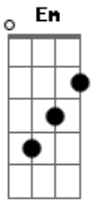

© ukulele-chords.com