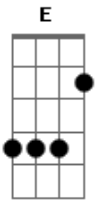

Aline Barros - Amigo de Dios

tom:

Intro: A Em A7 D A
A Em A7 D A

A D E
Siendo yo como soy tú me amas
D G A
Se te llamo responderás
E
En verdad cuando llamo me oyes
G D E A
Como me amas..., Es grandioso

A D E
Siendo yo como soy tú me amas
D G A
Se te llamo responderás
E
En verdad cuando llamo me oyes
Am G D
Como me amas..., Es grandioso

D A
Dios de poder, Dios de gloria, gloria
B C# A
Tu amigo soy, una familia dios soy, avir

Acordes

© ukulele-chords.com

© ukulele-chords.com

© ukulele-chords.com

© ukulele-chords.com

© ukulele-chords.com

© ukulele-chords.com