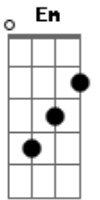

© ukulele-chords.com