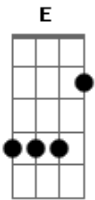

Aline Barros - Amigo de Dios

tom:

Intro: A Em A7 D A
A Em A7 D A

A D E
Siendo yo como soy tú me amas
D G A
Se te llamo responderás
E
En verdad cuando llamo me oyes
G D E A
Como me amas..., Es grandioso

A D E
Siendo yo como soy tú me amas
D G A
Se te llamo responderás
E
En verdad cuando llamo me oyes
Am G D
Como me amas..., Es grandioso

D A
Dios de poder, Dios de gloria, gloria
B C# A
Tu amigo soy, una familia dios soy, avir

Acordes

© ukulele-chords.com

© ukulele-chords.com

© ukulele-chords.com

© ukulele-chords.com

© ukulele-chords.com

© ukulele-chords.com