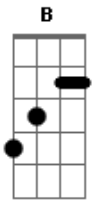

© ukulele-chords.com