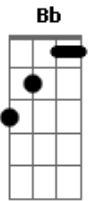

© ukulele-chords.com