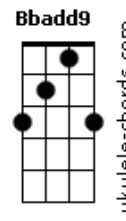

Aline Barros - Acredito Sim

tom:

Intro: **Bbadd9** **Bb** **Ebadd9** **Gm** **Eb**

Bbadd9
É agora
Ebadd9
Preciso crer agora
Gm **F** **Ebadd9**
Não há mais tempo para duvidar de Ti

Bbadd9
É a hora
Ebadd9
Vou me lançar agora
Gm **F** **Ebadd9**
A Tua Palavra está aqui diante de mim
E ela diz
Bbadd9
Nenhum vale da sombra da morte
F
Nem a cova dos leões
Gm
Nem a fornalha de fogo ardente
Ebadd9
Nem a força das prisões
Bbadd9
Nem as portas do inferno

Acordes

F
Poderão me segurar
Gm **Ebadd9**
Pois Tua Palavra diz que tudo é possível

Gm **Ebadd9** **Bbadd9** **F**
Se eu acreditar, milagres vão surgir
Gm **Ebadd9** **Bbadd9** **F**
Se eu acreditar, curado eu serei
Gm **Ebadd9** **Bbadd9** **F**
Se eu acreditar, as portas vão se abrir
Gm **Ebadd9** **Bbadd9** **F**
Se eu acreditar, e eu acredito sim