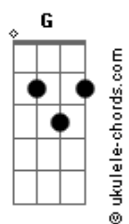

Aline Barros - A Mensagem da Cruz

tom:

Intro: ^GEm ^GEm ^{Am}Em ^GEm
^C_D ^G_G ^{Am}_C ^G_G

^GRude cruz se erigiu
^CDela o dia fugiu
^DComo emblema de vergonha e dor
^GMas contemplo esta cruz
^CPorque nela Jesus
^DDeu a vida por mim pecador

^DSim eu amo a mensagem da cruz
^C'Té morrer eu a vou proclamar
^GLevarei eu também minha cruz
^GAté por uma coroa trocar

^GDesde a glória dos céus
^CO cordeiro de Deus
^DAo calvário humilhante baixou
^GEssa cruz tem pra mim
^CAtrativos sem fim
^DPorque nela Jesus me salvou

^DSim eu amo a mensagem da cruz
^C'Té morrer eu a vou proclamar

Acordes

^GLevarei eu também minha cruz
^GAté por uma coroa trocar

^GNesta cruz padeceu
^CE por mim já morreu
^DMeu Jesus para dar-me
^GO perdão
^GE eu me alegro na cruz
^CDela vem graça e luz
^DPra minha santificação