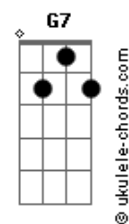

Aline Barros - A Mensagem da Cruz

tom:

Intro: ^GEm ^GEm ^{Am}Em ^GEm
^C_D ^G_G ^{Am}_C ^G_G

^GRude cruz se erigiu
^CDela o dia fugiu
^DComo emblema de vergonha e dor
^GMas contemplo esta cruz
^CPorque nela Jesus
^DDeu a vida por mim pecador

^DSim eu amo a mensagem da cruz
^C'Té morrer eu a vou proclamar
^GLevarei eu também minha cruz
^GAté por uma coroa trocar

^GDesde a glória dos céus
^CO cordeiro de Deus
^DAo calvário humilhante baixou
^GEssa cruz tem pra mim
^CAtrativos sem fim
^DPorque nela Jesus me salvou

^DSim eu amo a mensagem da cruz
^C'Té morrer eu a vou proclamar

Acordes

^GLevarei eu também minha cruz
^GAté por uma coroa trocar

^GNesta cruz padeceu
^CE por mim já morreu
^DMeu Jesus para dar-me
^GO perdão
^GE eu me alegro na cruz
^CDela vem graça e luz
^DPra minha santificação