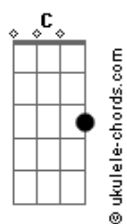

Aline Barros - A Mensagem da Cruz

tom:

Intro: ^GEm ^GEm ^{Am}Em ^GEm
^C_D ^G_G ^{Am}_C ^G_G

^GRude cruz se erigiu
^CDela o dia fugiu
^DComo emblema de vergonha e dor
^GMas contemplo esta cruz
^CPorque nela Jesus
^DDeu a vida por mim pecador

^DSim eu amo a mensagem da cruz
^C'Té morrer eu a vou proclamar
^GLevarei eu também minha cruz
^GAté por uma coroa trocar

^GDesde a glória dos céus
^CO cordeiro de Deus
^DAo calvário humilhante baixou
^GEssa cruz tem pra mim
^CAtrativos sem fim
^DPorque nela Jesus me salvou

^DSim eu amo a mensagem da cruz
^C'Té morrer eu a vou proclamar

Acordes

^GLevarei eu também minha cruz
^GAté por uma coroa trocar

^GNesta cruz padeceu
^CE por mim já morreu
^DMeu Jesus para dar-me
^GO perdão
^GE eu me alegro na cruz
^CDela vem graça e luz
^DPra minha santificação