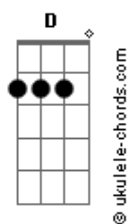

Aline Barros - A Mensagem da Cruz

tom:

Intro: ^GEm ^GEm ^{Am}Em ^GEm
^C_D ^G_G ^{Am}_C ^G_G

^GRude cruz se erigiu
^CDela o dia fugiu
^DComo emblema de vergonha e dor
^GMas contemplo esta cruz
^CPorque nela Jesus
^DDeu a vida por mim pecador

^DSim eu amo a mensagem da cruz
^C'Té morrer eu a vou proclamar
^GLevarei eu também minha cruz
^GAté por uma coroa trocar

^GDesde a glória dos céus
^CO cordeiro de Deus
^DAo calvário humilhante baixou
^GEssa cruz tem pra mim
^CAtrativos sem fim
^DPorque nela Jesus me salvou

^DSim eu amo a mensagem da cruz
^C'Té morrer eu a vou proclamar

Acordes

^GLevarei eu também minha cruz
^GAté por uma coroa trocar

^GNesta cruz padeceu
^CE por mim já morreu
^DMeu Jesus para dar-me
^GO perdão
^GE eu me alegro na cruz
^CDela vem graça e luz
^DPra minha santificação