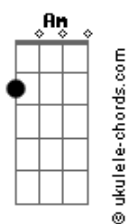

Aline Barros - A Mensagem da Cruz

tom:

Intro: ^GEm ^GEm ^{Am}Em ^GEm
^C_D ^G_G ^{Am}_C ^G_G

^GRude cruz se erigiu
^CDela o dia fugiu
^DComo emblema de vergonha e dor
^GMas contemplo esta cruz
^CPorque nela Jesus
^DDeu a vida por mim pecador

^DSim eu amo a mensagem da cruz
^C'Té morrer eu a vou proclamar
^GLevarei eu também minha cruz
^GAté por uma coroa trocar

^GDesde a glória dos céus
^CO cordeiro de Deus
^DAo calvário humilhante baixou
^GEssa cruz tem pra mim
^CAtrativos sem fim
^DPorque nela Jesus me salvou

^DSim eu amo a mensagem da cruz
^C'Té morrer eu a vou proclamar

Acordes

^GLevarei eu também minha cruz
^GAté por uma coroa trocar

^GNesta cruz padeceu
^CE por mim já morreu
^DMeu Jesus para dar-me
^GO perdão
^GE eu me alegro na cruz
^CDela vem graça e luz
^DPra minha santificação