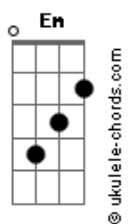

Aline Barros - A Mensagem da Cruz

tom:

Intro: ^GEm ^GEm ^{Am}Em ^GEm
^C_D ^G_G ^{Am}_C ^G_G

^GRude cruz se erigiu
^CDela o dia fugiu
^DComo emblema de vergonha e dor
^GMas contemplo esta cruz
^CPorque nela Jesus
^DDeu a vida por mim pecador

^DSim eu amo a mensagem da cruz
^C'Té morrer eu a vou proclamar
^GLevarei eu também minha cruz
^GAté por uma coroa trocar

^GDesde a glória dos céus
^CO cordeiro de Deus
^DAo calvário humilhante baixou
^GEssa cruz tem pra mim
^CAtrativos sem fim
^DPorque nela Jesus me salvou

^DSim eu amo a mensagem da cruz
^C'Té morrer eu a vou proclamar

Acordes

^GLevarei eu também minha cruz
^GAté por uma coroa trocar

^GNesta cruz padeceu
^CE por mim já morreu
^DMeu Jesus para dar-me
^GO perdão
^GE eu me alegro na cruz
^CDela vem graça e luz
^DPra minha santificação

^GE eu aqui com Jesus
^CA vergonha da cruz
^DQuero sempre levar e sofrer
^GCristo vem me buscar, e com Ele, no lar
^DUma parte da glória hei de ter

^DSim eu amo a mensagem da cruz
^C'Té morrer eu a vou proclamar
^GLevarei eu também minha cruz
^GAté por uma coroa trocar