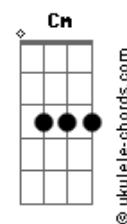

Aline Barros - A Mensagem da Cruz

tom:

Intro: ^GEm ^GEm ^{Am}Em ^GEm
^C_D ^G_G ^{Am}_C ^G_G

^GRude cruz se erigiu
^CDela o dia fugiu
^DComo emblema de vergonha e dor
^GMas contemplo esta cruz
^CPorque nela Jesus
^DDeu a vida por mim pecador

^DSim eu amo a mensagem da cruz
^C'Té morrer eu a vou proclamar
^GLevarei eu também minha cruz
^GAté por uma coroa trocar

^GDesde a glória dos céus
^CO cordeiro de Deus
^DAo calvário humilhante baixou
^GEssa cruz tem pra mim
^CAtrativos sem fim
^DPorque nela Jesus me salvou

^DSim eu amo a mensagem da cruz
^C'Té morrer eu a vou proclamar

Acordes

^GLevarei eu também minha cruz
^GAté por uma coroa trocar

^GNesta cruz padeceu
^CE por mim já morreu
^DMeu Jesus para dar-me
^GO perdão
^GE eu me alegro na cruz
^CDela vem graça e luz
^DPra minha santificação

^GE eu aqui com Jesus
^CA vergonha da cruz
^DQuero sempre levar e sofrer
^GCristo vem me buscar, e com Ele, no lar
^DUma parte da glória hei de ter

^DSim eu amo a mensagem da cruz
^C'Té morrer eu a vou proclamar
^GLevarei eu também minha cruz
^GAté por uma coroa trocar