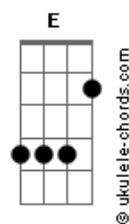

Aline Barros - A Mensagem da Cruz

tom:

Intro: ^GEm ^GEm ^{Am}Em ^GEm
^C_D ^G_G ^{Am}_C ^G_G

^GRude cruz se erigiu
^CDela o dia fugiu
^DComo emblema de vergonha e dor
^GMas contemplo esta cruz
^CPorque nela Jesus
^DDeu a vida por mim pecador

^DSim eu amo a mensagem da cruz
^C'Té morrer eu a vou proclamar
^GLevarei eu também minha cruz
^GAté por uma coroa trocar

^GDesde a glória dos céus
^CO cordeiro de Deus
^DAo calvário humilhante baixou
^GEssa cruz tem pra mim
^CAtrativos sem fim
^DPorque nela Jesus me salvou

^DSim eu amo a mensagem da cruz
^C'Té morrer eu a vou proclamar

Acordes

^GLevarei eu também minha cruz
^GAté por uma coroa trocar

^GNesta cruz padeceu
^CE por mim já morreu
^DMeu Jesus para dar-me
^GO perdão
^GE eu me alegro na cruz
^CDela vem graça e luz
^DPra minha santificação

^GE eu aqui com Jesus
^CA vergonha da cruz
^DQuero sempre levar e sofrer
^GCristo vem me buscar, e com Ele, no lar
^DUma parte da glória hei de ter

^DSim eu amo a mensagem da cruz
^C'Té morrer eu a vou proclamar
^GLevarei eu também minha cruz
^GAté por uma coroa trocar