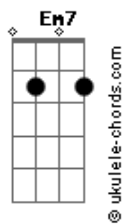

Aline Barros - A Mensagem da Cruz

tom:

Intro: Em Em7 Em7 Em
 C G Am7
 D G C G

G
 Rude cruz se erigiu
 C
 Dela o dia fugiu
 D C G D
 Como emblema de vergonha e dor
 G G7
 Mas contemplo esta cruz
 C
 Porque nela Jesus
 D C G
 Deu a vida por mim pecador

D G G7
 Sim eu amo a mensagem da cruz
 C E G D
 'Té morrer eu a vou proclamar
 G G7 C Cm
 Levarei eu também minha cruz
 G D D
 Até por uma coroa trocar

G
 Desde a glória dos céus
 C
 O cordeiro de Deus
 D C G D
 Ao calvário humilhante baixou
 G G7
 Essa cruz tem pra mim
 C
 Atrativos sem fim
 D C G
 Porque nela Jesus me salvou

D G G7
 Sim eu amo a mensagem da cruz
 C E G D
 'Té morrer eu a vou proclamar

Acordes

G G7 C Cm
 Levarei eu também minha cruz
 G D D
 Até por uma coroa trocar

G
 Nesta cruz padeceu
 C
 E por mim já morreu
 D C
 Meu Jesus para dar-me
 G D
 O perdão
 G G7
 E eu me alegro na cruz
 C
 Dela vem graça e luz
 D C G
 Pra minha santificação