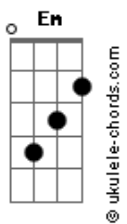

Aline Barros - A Mensagem da Cruz

tom:

Intro: Em Em7 Em7 Em
 C G Am7
 D G C G

G
 Rude cruz se erigiu
 C
 Dela o dia fugiu
 D C G D
 Como emblema de vergonha e dor
 G G7
 Mas contemplo esta cruz
 C
 Porque nela Jesus
 D C G
 Deu a vida por mim pecador

D G G7
 Sim eu amo a mensagem da cruz
 C E G D
 'Té morrer eu a vou proclamar
 G G7 C Cm
 Levarei eu também minha cruz
 G D D
 Até por uma coroa trocar

G
 Desde a glória dos céus
 C
 O cordeiro de Deus
 D C G D
 Ao calvário humilhante baixou
 G G7
 Essa cruz tem pra mim
 C
 Atrativos sem fim
 D C G
 Porque nela Jesus me salvou

D G G7
 Sim eu amo a mensagem da cruz
 C E G D
 'Té morrer eu a vou proclamar

Acordes

G G7 C Cm
 Levarei eu também minha cruz
 G D D
 Até por uma coroa trocar

G
 Nesta cruz padeceu
 C
 E por mim já morreu
 D C
 Meu Jesus para dar-me
 G D
 O perdão
 G G7
 E eu me alegro na cruz
 C
 Dela vem graça e luz
 D C G
 Pra minha santificação

G
 E eu aqui com Jesus
 C
 A vergonha da cruz
 D C G D
 Quero sempre levar e sofrer
 G G7 C
 Cristo vem me buscar, e com Ele, no lar
 D C G
 Uma parte da glória hei de ter

D G G7
 Sim eu amo a mensagem da cruz
 C E G D
 'Té morrer eu a vou proclamar
 G G7 C Cm
 Levarei eu também minha cruz
 G D D
 Até por uma coroa trocar