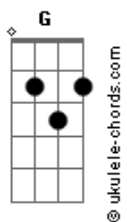

Aline Barros - A Mensagem da Cruz

tom:

Intro: Em Em7 Em7 Em
 C G Am7
 D G C G

G
 Rude cruz se erigiu
 C
 Dela o dia fugiu
 D C G D
 Como emblema de vergonha e dor
 G G7
 Mas contemplo esta cruz
 C
 Porque nela Jesus
 D C G
 Deu a vida por mim pecador

D G G7
 Sim eu amo a mensagem da cruz
 C E G D
 'Té morrer eu a vou proclamar
 G G7 C Cm
 Levarei eu também minha cruz
 G D D
 Até por uma coroa trocar

G
 Desde a glória dos céus
 C
 O cordeiro de Deus
 D C G D
 Ao calvário humilhante baixou
 G G7
 Essa cruz tem pra mim
 C
 Atrativos sem fim
 D C G
 Porque nela Jesus me salvou

D G G7
 Sim eu amo a mensagem da cruz
 C E G D
 'Té morrer eu a vou proclamar

Acordes

G G7 C Cm
 Levarei eu também minha cruz
 G D D
 Até por uma coroa trocar

G
 Nesta cruz padeceu
 C
 E por mim já morreu
 D C
 Meu Jesus para dar-me
 G D
 O perdão
 G G7
 E eu me alegro na cruz
 C
 Dela vem graça e luz
 D C G
 Pra minha santificação

G
 E eu aqui com Jesus
 C
 A vergonha da cruz
 D C G D
 Quero sempre levar e sofrer
 G G7 C
 Cristo vem me buscar, e com Ele, no lar
 D C G
 Uma parte da glória hei de ter

D G G7
 Sim eu amo a mensagem da cruz
 C E G D
 'Té morrer eu a vou proclamar
 G G7 C Cm
 Levarei eu também minha cruz
 G D D
 Até por uma coroa trocar