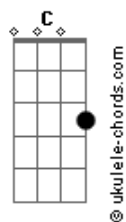

Aline Barros - A Mensagem da Cruz

tom:

Intro: Em Em7 Em7 Em
 C G Am7
 D G C G

G
 Rude cruz se erigiu
 C
 Dela o dia fugiu
 D C G D
 Como emblema de vergonha e dor
 G G7
 Mas contemplo esta cruz
 C
 Porque nela Jesus
 D C G
 Deu a vida por mim pecador

D G G7
 Sim eu amo a mensagem da cruz
 C E G D
 'Té morrer eu a vou proclamar
 G G7 C Cm
 Levarei eu também minha cruz
 G D D
 Até por uma coroa trocar

G
 Desde a glória dos céus
 C
 O cordeiro de Deus
 D C G D
 Ao calvário humilhante baixou
 G G7
 Essa cruz tem pra mim
 C
 Atrativos sem fim
 D C G
 Porque nela Jesus me salvou

D G G7
 Sim eu amo a mensagem da cruz
 C E G D
 'Té morrer eu a vou proclamar

Acordes

G G7 C Cm
 Levarei eu também minha cruz
 G D D
 Até por uma coroa trocar

G
 Nesta cruz padeceu
 C
 E por mim já morreu
 D C
 Meu Jesus para dar-me
 G D
 O perdão
 G G7
 E eu me alegro na cruz
 C
 Dela vem graça e luz
 D C G
 Pra minha santificação

G
 E eu aqui com Jesus
 C
 A vergonha da cruz
 D C G D
 Quero sempre levar e sofrer
 G G7 C
 Cristo vem me buscar, e com Ele, no lar
 D C G
 Uma parte da glória hei de ter

D G G7
 Sim eu amo a mensagem da cruz
 C E G D
 'Té morrer eu a vou proclamar
 G G7 C Cm
 Levarei eu também minha cruz
 G D D
 Até por uma coroa trocar