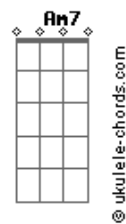

Aline Barros - A Mensagem da Cruz

tom:

Intro: Em Em7 Em7 Em
C G Am7
D G C G

G
Rude cruz se erigiu
C
Dela o dia fugiu
D C G D
Como emblema de vergonha e dor
G G7
Mas contemplo esta cruz
C
Porque nela Jesus
D C G
Deu a vida por mim pecador

D G G7
Sim eu amo a mensagem da cruz
C E G D
'Té morrer eu a vou proclamar
G G7 C Cm
Levarei eu também minha cruz
G D D
Até por uma coroa trocar

G
Desde a glória dos céus
C
O cordeiro de Deus
D C G D
Ao calvário humilhante baixou
G G7
Essa cruz tem pra mim
C
Atrativos sem fim
D C G
Porque nela Jesus me salvou

D G G7
Sim eu amo a mensagem da cruz
C E G D
'Té morrer eu a vou proclamar

Acordes

G G7 C Cm
Levarei eu também minha cruz
G D D
Até por uma coroa trocar

G
Nesta cruz padeceu
C
E por mim já morreu
D C
Meu Jesus para dar-me
G D
O perdão
G G7
E eu me alegro na cruz
C
Dela vem graça e luz
D C G
Pra minha santificação

G
E eu aqui com Jesus
C
A vergonha da cruz
D C G D
Quero sempre levar e sofrer
G G7 C
Cristo vem me buscar, e com Ele, no lar
D C G
Uma parte da glória hei de ter

D G G7
Sim eu amo a mensagem da cruz
C E G D
'Té morrer eu a vou proclamar
G G7 C Cm
Levarei eu também minha cruz
G D D
Até por uma coroa trocar

G G7 C Cm
Levarei eu também minha cruz
G D D
Até por uma coroa trocar