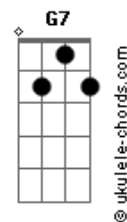

Aline Barros - A Mensagem da Cruz

tom:

Intro: Em Em7 Em7 Em
 C G Am7
 D G C G

G
 Rude cruz se erigiu
 C
 Dela o dia fugiu
 D C G D
 Como emblema de vergonha e dor
 G G7
 Mas contemplo esta cruz
 C
 Porque nela Jesus
 D C G
 Deu a vida por mim pecador

D G G7
 Sim eu amo a mensagem da cruz
 C E G D
 'Té morrer eu a vou proclamar
 G G7 C Cm
 Levarei eu também minha cruz
 G D D
 Até por uma coroa trocar

G
 Desde a glória dos céus
 C
 O cordeiro de Deus
 D C G D
 Ao calvário humilhante baixou
 G G7
 Essa cruz tem pra mim
 C
 Atrativos sem fim
 D C G
 Porque nela Jesus me salvou

D G G7
 Sim eu amo a mensagem da cruz
 C E G D
 'Té morrer eu a vou proclamar

Acordes

G G7 C Cm
 Levarei eu também minha cruz
 G D D
 Até por uma coroa trocar

G
 Nesta cruz padeceu
 C
 E por mim já morreu
 D C
 Meu Jesus para dar-me
 G D
 O perdão
 G G7
 E eu me alegro na cruz
 C
 Dela vem graça e luz
 D C G
 Pra minha santificação

G
 E eu aqui com Jesus
 C
 A vergonha da cruz
 D C G D
 Quero sempre levar e sofrer
 G G7 C
 Cristo vem me buscar, e com Ele, no lar
 D C G
 Uma parte da glória hei de ter

D G G7
 Sim eu amo a mensagem da cruz
 C E G D
 'Té morrer eu a vou proclamar
 G G7 C Cm
 Levarei eu também minha cruz
 G D D
 Até por uma coroa trocar