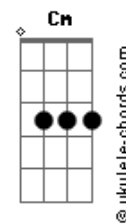

Aline Barros - A Mensagem da Cruz

tom:

Intro: Em Em7 Em7 Em
 C G Am7
 D G C G

G
 Rude cruz se erigiu
 C
 Dela o dia fugiu
 D C G D
 Como emblema de vergonha e dor
 G G7
 Mas contemplo esta cruz
 C
 Porque nela Jesus
 D C G
 Deu a vida por mim pecador

D G G7
 Sim eu amo a mensagem da cruz
 C E G D
 'Té morrer eu a vou proclamar
 G G7 C Cm
 Levarei eu também minha cruz
 G D D
 Até por uma coroa trocar

G
 Desde a glória dos céus
 C
 O cordeiro de Deus
 D C G D
 Ao calvário humilhante baixou
 G G7
 Essa cruz tem pra mim
 C
 Atrativos sem fim
 D C G
 Porque nela Jesus me salvou

D G G7
 Sim eu amo a mensagem da cruz
 C E G D
 'Té morrer eu a vou proclamar

Acordes

G G7 C Cm
 Levarei eu também minha cruz
 G D D
 Até por uma coroa trocar

G
 Nesta cruz padeceu
 C
 E por mim já morreu
 D C
 Meu Jesus para dar-me
 G D
 O perdão
 G G7
 E eu me alegro na cruz
 C
 Dela vem graça e luz
 D C G
 Pra minha santificação

G
 E eu aqui com Jesus
 C
 A vergonha da cruz
 D C G D
 Quero sempre levar e sofrer
 G G7 C
 Cristo vem me buscar, e com Ele, no lar
 D C G
 Uma parte da glória hei de ter

D G G7
 Sim eu amo a mensagem da cruz
 C E G D
 'Té morrer eu a vou proclamar
 G G7 C Cm
 Levarei eu também minha cruz
 G D D
 Até por uma coroa trocar