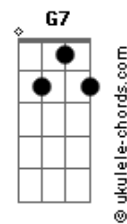

Aline Barros - A Mensagem da Cruz

tom:

Intro: Em Em7 Em7 Em
 C G Am7
 D G C G

G
 Rude cruz se erigiu
 C
 Dela o dia fugiu
 D C G D
 Como emblema de vergonha e dor
 G G7
 Mas contemplo esta cruz
 C
 Porque nela Jesus
 D C G
 Deu a vida por mim pecador

D G G7
 Sim eu amo a mensagem da cruz
 C E G D
 'Té morrer eu a vou proclamar
 G G7 C Cm
 Levarei eu também minha cruz
 G D D
 Até por uma coroa trocar

G
 Desde a glória dos céus
 C
 O cordeiro de Deus
 D C G D
 Ao calvário humilhante baixou
 G G7
 Essa cruz tem pra mim
 C
 Atrativos sem fim
 D C G
 Porque nela Jesus me salvou

D G G7
 Sim eu amo a mensagem da cruz
 C E G D
 'Té morrer eu a vou proclamar

Acordes

G G7 C Cm
 Levarei eu também minha cruz
 G D D
 Até por uma coroa trocar

G
 Nesta cruz padeceu
 C
 E por mim já morreu
 D C
 Meu Jesus para dar-me
 G D
 O perdão
 G G7
 E eu me alegro na cruz
 C
 Dela vem graça e luz
 D C G
 Pra minha santificação