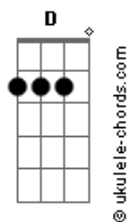

Aline Barros - A Mensagem da Cruz

tom:

Intro: Em Em7 Em7 Em
 C G Am7
 D G C G

G
 Rude cruz se erigiu
 C
 Dela o dia fugiu
 D C G D
 Como emblema de vergonha e dor
 G G7
 Mas contemplo esta cruz
 C
 Porque nela Jesus
 D C G
 Deu a vida por mim pecador

D G G7
 Sim eu amo a mensagem da cruz
 C E G D
 'Té morrer eu a vou proclamar
 G G7 C Cm
 Levarei eu também minha cruz
 G D D
 Até por uma coroa trocar

G
 Desde a glória dos céus
 C
 O cordeiro de Deus
 D C G D
 Ao calvário humilhante baixou
 G G7
 Essa cruz tem pra mim
 C
 Atrativos sem fim
 D C G
 Porque nela Jesus me salvou

D G G7
 Sim eu amo a mensagem da cruz
 C E G D
 'Té morrer eu a vou proclamar

Acordes

G G7 C Cm
 Levarei eu também minha cruz
 G D D
 Até por uma coroa trocar

G
 Nesta cruz padeceu
 C
 E por mim já morreu
 D C
 Meu Jesus para dar-me
 G D
 O perdão
 G G7
 E eu me alegro na cruz
 C
 Dela vem graça e luz
 D C G
 Pra minha santificação

G
 E eu aqui com Jesus
 C
 A vergonha da cruz
 D C G D
 Quero sempre levar e sofrer
 G G7 C
 Cristo vem me buscar, e com Ele, no lar
 D C G
 Uma parte da glória hei de ter

D G G7
 Sim eu amo a mensagem da cruz
 C E G D
 'Té morrer eu a vou proclamar
 G G7 C Cm
 Levarei eu também minha cruz
 G D D
 Até por uma coroa trocar