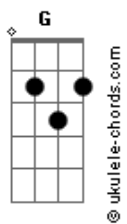

Aline Barros - A Mensagem da Cruz

tom:

Intro: Em Em7 Em7 Em
 C G Am7
 D G C G

G
 Rude cruz se erigiu
 C
 Dela o dia fugiu
 D C G D
 Como emblema de vergonha e dor
 G G7
 Mas contemplo esta cruz
 C
 Porque nela Jesus
 D C G
 Deu a vida por mim pecador

D G G7
 Sim eu amo a mensagem da cruz
 C E G D
 'Té morrer eu a vou proclamar
 G G7 C Cm
 Levarei eu também minha cruz
 G D D
 Até por uma coroa trocar

G
 Desde a glória dos céus
 C
 O cordeiro de Deus
 D C G D
 Ao calvário humilhante baixou
 G G7
 Essa cruz tem pra mim
 C
 Atrativos sem fim
 D C G
 Porque nela Jesus me salvou

D G G7
 Sim eu amo a mensagem da cruz
 C E G D
 'Té morrer eu a vou proclamar

Acordes

G G7 C Cm
 Levarei eu também minha cruz
 G D D
 Até por uma coroa trocar

G
 Nesta cruz padeceu
 C
 E por mim já morreu
 D C
 Meu Jesus para dar-me
 G D
 O perdão
 G G7
 E eu me alegro na cruz
 C
 Dela vem graça e luz
 D C G
 Pra minha santificação

G
 E eu aqui com Jesus
 C
 A vergonha da cruz
 D C G D
 Quero sempre levar e sofrer
 G G7 C
 Cristo vem me buscar, e com Ele, no lar
 D C G
 Uma parte da glória hei de ter

D G G7
 Sim eu amo a mensagem da cruz
 C E G D
 'Té morrer eu a vou proclamar
 G G7 C Cm
 Levarei eu também minha cruz
 G D D
 Até por uma coroa trocar