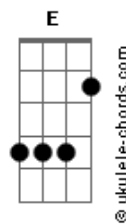

Aline Barros - A Mensagem da Cruz

tom:

Intro: Em Em7 Em7 Em
 C G Am7
 D G C G

G
 Rude cruz se erigiu
 C
 Dela o dia fugiu
 D C G D
 Como emblema de vergonha e dor
 G G7
 Mas contemplo esta cruz
 C
 Porque nela Jesus
 D C G
 Deu a vida por mim pecador

D G G7
 Sim eu amo a mensagem da cruz
 C E G D
 'Té morrer eu a vou proclamar
 G G7 C Cm
 Levarei eu também minha cruz
 G D D
 Até por uma coroa trocar

G
 Desde a glória dos céus
 C
 O cordeiro de Deus
 D C G D
 Ao calvário humilhante baixou
 G G7
 Essa cruz tem pra mim
 C
 Atrativos sem fim
 D C G
 Porque nela Jesus me salvou

D G G7
 Sim eu amo a mensagem da cruz
 C E G D
 'Té morrer eu a vou proclamar

Acordes

G G7 C Cm
 Levarei eu também minha cruz
 G D D
 Até por uma coroa trocar

G
 Nesta cruz padeceu
 C
 E por mim já morreu
 D C
 Meu Jesus para dar-me
 G D
 O perdão
 G G7
 E eu me alegro na cruz
 C
 Dela vem graça e luz
 D C G
 Pra minha santificação

G
 E eu aqui com Jesus
 C
 A vergonha da cruz
 D C G D
 Quero sempre levar e sofrer
 G G7 C
 Cristo vem me buscar, e com Ele, no lar
 D C G
 Uma parte da glória hei de ter

D G G7
 Sim eu amo a mensagem da cruz
 C E G D
 'Té morrer eu a vou proclamar
 G G7 C Cm
 Levarei eu também minha cruz
 G D D
 Até por uma coroa trocar