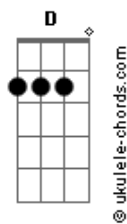

Aline Barros - A Mensagem da Cruz

tom:

Intro: Em Em7 Em7 Em
 C G Am7
 D G C G

G
 Rude cruz se erigiu
 C
 Dela o dia fugiu
 D C G D
 Como emblema de vergonha e dor
 G G7
 Mas contemplo esta cruz
 C
 Porque nela Jesus
 D C G
 Deu a vida por mim pecador

D G G7
 Sim eu amo a mensagem da cruz
 C E G D
 'Té morrer eu a vou proclamar
 G G7 C Cm
 Levarei eu também minha cruz
 G D D
 Até por uma coroa trocar

G
 Desde a glória dos céus
 C
 O cordeiro de Deus
 D C G D
 Ao calvário humilhante baixou
 G G7
 Essa cruz tem pra mim
 C
 Atrativos sem fim
 D C G
 Porque nela Jesus me salvou

D G G7
 Sim eu amo a mensagem da cruz
 C E G D
 'Té morrer eu a vou proclamar

Acordes

G G7 C Cm
 Levarei eu também minha cruz
 G D D
 Até por uma coroa trocar

G
 Nesta cruz padeceu
 C
 E por mim já morreu
 D C
 Meu Jesus para dar-me
 G D
 O perdão
 G G7
 E eu me alegro na cruz
 C
 Dela vem graça e luz
 D C G
 Pra minha santificação

G
 E eu aqui com Jesus
 C
 A vergonha da cruz
 D C G D
 Quero sempre levar e sofrer
 G G7 C
 Cristo vem me buscar, e com Ele, no lar
 D C G
 Uma parte da glória hei de ter

D G G7
 Sim eu amo a mensagem da cruz
 C E G D
 'Té morrer eu a vou proclamar
 G G7 C Cm
 Levarei eu também minha cruz
 G D D
 Até por uma coroa trocar