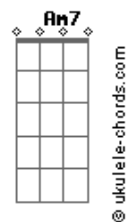

Aline Barros - A Mensagem da Cruz

tom:

Intro: Em Em7 Em7 Em
C G Am7
D G C G

G
Rude cruz se erigiu
C
Dela o dia fugiu
D C G D
Como emblema de vergonha e dor
G G7
Mas contemplo esta cruz
C
Porque nela Jesus
D C G
Deu a vida por mim pecador

D G G7
Sim eu amo a mensagem da cruz
C E G D
'Té morrer eu a vou proclamar
G G7 C Cm
Levarei eu também minha cruz
G D D
Até por uma coroa trocar

G
Desde a glória dos céus
C
O cordeiro de Deus
D C G D
Ao calvário humilhante baixou
G G7
Essa cruz tem pra mim
C
Atrativos sem fim
D C G
Porque nela Jesus me salvou

D G G7
Sim eu amo a mensagem da cruz
C E G D
'Té morrer eu a vou proclamar

Acordes

G G7 C Cm
Levarei eu também minha cruz
G D D
Até por uma coroa trocar

G
Nesta cruz padeceu
C
E por mim já morreu
D C
Meu Jesus para dar-me
G D
O perdão
G G7
E eu me alegro na cruz
C
Dela vem graça e luz
D C G
Pra minha santificação

G
E eu aqui com Jesus
C
A vergonha da cruz
D C G D
Quero sempre levar e sofrer
G G7 C
Cristo vem me buscar, e com Ele, no lar
D C G
Uma parte da glória hei de ter

D G G7
Sim eu amo a mensagem da cruz
C E G D
'Té morrer eu a vou proclamar
G G7 C Cm
Levarei eu também minha cruz
G D D
Até por uma coroa trocar

G G7 C Cm
Levarei eu também minha cruz
G D D
Até por uma coroa trocar