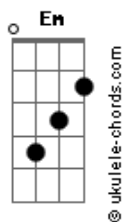

Aline Barros - A Mensagem da Cruz

tom:

Intro: Em Em7 Em7 Em
 C G Am7
 D G C G

G
 Rude cruz se erigiu
 C
 Dela o dia fugiu
 D C G D
 Como emblema de vergonha e dor
 G G7
 Mas contemplo esta cruz
 C
 Porque nela Jesus
 D C G
 Deu a vida por mim pecador

D G G7
 Sim eu amo a mensagem da cruz
 C E G D
 'Té morrer eu a vou proclamar
 G G7 C Cm
 Levarei eu também minha cruz
 G D D
 Até por uma coroa trocar

G
 Desde a glória dos céus
 C
 O cordeiro de Deus
 D C G D
 Ao calvário humilhante baixou
 G G7
 Essa cruz tem pra mim
 C
 Atrativos sem fim
 D C G
 Porque nela Jesus me salvou

D G G7
 Sim eu amo a mensagem da cruz
 C E G D
 'Té morrer eu a vou proclamar

Acordes

G G7 C Cm
 Levarei eu também minha cruz
 G D D
 Até por uma coroa trocar

G
 Nesta cruz padeceu
 C
 E por mim já morreu
 D C
 Meu Jesus para dar-me
 G D
 O perdão
 G G7
 E eu me alegro na cruz
 C
 Dela vem graça e luz
 D C G
 Pra minha santificação

G
 E eu aqui com Jesus
 C
 A vergonha da cruz
 D C G D
 Quero sempre levar e sofrer
 G G7 C
 Cristo vem me buscar, e com Ele, no lar
 D C G
 Uma parte da glória hei de ter

D G G7
 Sim eu amo a mensagem da cruz
 C E G D
 'Té morrer eu a vou proclamar
 G G7 C Cm
 Levarei eu também minha cruz
 G D D
 Até por uma coroa trocar