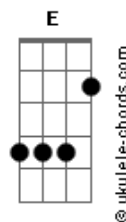

Aline Barros - A Mensagem da Cruz

tom:

Intro: Em Em7 Em7 Em
 C G Am7
 D G C G

G
 Rude cruz se erigiu
 C
 Dela o dia fugiu
 D C G D
 Como emblema de vergonha e dor
 G G7
 Mas contemplo esta cruz
 C
 Porque nela Jesus
 D C G
 Deu a vida por mim pecador

D G G7
 Sim eu amo a mensagem da cruz
 C E G D
 'Té morrer eu a vou proclamar
 G G7 C Cm
 Levarei eu também minha cruz
 G D D
 Até por uma coroa trocar

G
 Desde a glória dos céus
 C
 O cordeiro de Deus
 D C G D
 Ao calvário humilhante baixou
 G G7
 Essa cruz tem pra mim
 C
 Atrativos sem fim
 D C G
 Porque nela Jesus me salvou

D G G7
 Sim eu amo a mensagem da cruz
 C E G D
 'Té morrer eu a vou proclamar

Acordes

G G7 C Cm
 Levarei eu também minha cruz
 G D D
 Até por uma coroa trocar

G
 Nesta cruz padeceu
 C
 E por mim já morreu
 D C
 Meu Jesus para dar-me
 G D
 O perdão
 G G7
 E eu me alegro na cruz
 C
 Dela vem graça e luz
 D C G
 Pra minha santificação

G
 E eu aqui com Jesus
 C
 A vergonha da cruz
 D C G D
 Quero sempre levar e sofrer
 G G7 C
 Cristo vem me buscar, e com Ele, no lar
 D C G
 Uma parte da glória hei de ter

D G G7
 Sim eu amo a mensagem da cruz
 C E G D
 'Té morrer eu a vou proclamar
 G G7 C Cm
 Levarei eu também minha cruz
 G D D
 Até por uma coroa trocar