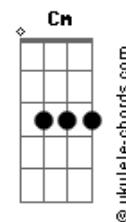

Aline Barros - A Mensagem da Cruz

tom:

Intro: Em Em7 Em7 Em
 C G Am7
 D G C G

G
 Rude cruz se erigiu
 C
 Dela o dia fugiu
 D C G D
 Como emblema de vergonha e dor
 G G7
 Mas contemplo esta cruz
 C
 Porque nela Jesus
 D C G
 Deu a vida por mim pecador

D G G7
 Sim eu amo a mensagem da cruz
 C E G D
 'Té morrer eu a vou proclamar
 G G7 C Cm
 Levarei eu também minha cruz
 G D D
 Até por uma coroa trocar

G
 Desde a glória dos céus
 C
 O cordeiro de Deus
 D C G D
 Ao calvário humilhante baixou
 G G7
 Essa cruz tem pra mim
 C
 Atrativos sem fim
 D C G
 Porque nela Jesus me salvou

D G G7
 Sim eu amo a mensagem da cruz
 C E G D
 'Té morrer eu a vou proclamar

Acordes

G G7 C Cm
 Levarei eu também minha cruz
 G D D
 Até por uma coroa trocar

G
 Nesta cruz padeceu
 C
 E por mim já morreu
 D C
 Meu Jesus para dar-me
 G D
 O perdão
 G G7
 E eu me alegro na cruz
 C
 Dela vem graça e luz
 D C G
 Pra minha santificação

G
 E eu aqui com Jesus
 C
 A vergonha da cruz
 D C G D
 Quero sempre levar e sofrer
 G G7 C
 Cristo vem me buscar, e com Ele, no lar
 D C G
 Uma parte da glória hei de ter

D G G7
 Sim eu amo a mensagem da cruz
 C E G D
 'Té morrer eu a vou proclamar
 G G7 C Cm
 Levarei eu também minha cruz
 G D D
 Até por uma coroa trocar