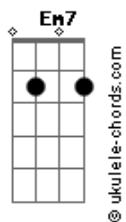

Aline Barros - A Mensagem da Cruz

tom:

Intro: Em Em7 Em7 Em
 C G Am7
 D G C G

G
 Rude cruz se erigiu
 C
 Dela o dia fugiu
 D C G D
 Como emblema de vergonha e dor
 G G7
 Mas contemplo esta cruz
 C
 Porque nela Jesus
 D C G
 Deu a vida por mim pecador

D G G7
 Sim eu amo a mensagem da cruz
 C E G D
 'Té morrer eu a vou proclamar
 G G7 C Cm
 Levarei eu também minha cruz
 G D D
 Até por uma coroa trocar

G
 Desde a glória dos céus
 C
 O cordeiro de Deus
 D C G D
 Ao calvário humilhante baixou
 G G7
 Essa cruz tem pra mim
 C
 Atrativos sem fim
 D C G
 Porque nela Jesus me salvou

D G G7
 Sim eu amo a mensagem da cruz
 C E G D
 'Té morrer eu a vou proclamar

Acordes

G G7 C Cm
 Levarei eu também minha cruz
 G D D
 Até por uma coroa trocar

G
 Nesta cruz padeceu
 C
 E por mim já morreu
 D C
 Meu Jesus para dar-me
 G D
 O perdão
 G G7
 E eu me alegro na cruz
 C
 Dela vem graça e luz
 D C G
 Pra minha santificação