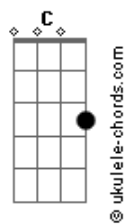

Aline Barros - A Mensagem da Cruz

tom:

Intro: Em Em7 Em7 Em
 C G Am7
 D G C G

G
 Rude cruz se erigiu
 C
 Dela o dia fugiu
 D C G D
 Como emblema de vergonha e dor
 G G7
 Mas contemplo esta cruz
 C
 Porque nela Jesus
 D C G
 Deu a vida por mim pecador

D G G7
 Sim eu amo a mensagem da cruz
 C E G D
 'Té morrer eu a vou proclamar
 G G7 C Cm
 Levarei eu também minha cruz
 G D D
 Até por uma coroa trocar

G
 Desde a glória dos céus
 C
 O cordeiro de Deus
 D C G D
 Ao calvário humilhante baixou
 G G7
 Essa cruz tem pra mim
 C
 Atrativos sem fim
 D C G
 Porque nela Jesus me salvou

D G G7
 Sim eu amo a mensagem da cruz
 C E G D
 'Té morrer eu a vou proclamar

Acordes

G G7 C Cm
 Levarei eu também minha cruz
 G D D
 Até por uma coroa trocar

G
 Nesta cruz padeceu
 C
 E por mim já morreu
 D C
 Meu Jesus para dar-me
 G D
 O perdão
 G G7
 E eu me alegro na cruz
 C
 Dela vem graça e luz
 D C G
 Pra minha santificação

G
 E eu aqui com Jesus
 C
 A vergonha da cruz
 D C G D
 Quero sempre levar e sofrer
 G G7 C
 Cristo vem me buscar, e com Ele, no lar
 D C G
 Uma parte da glória hei de ter

D G G7
 Sim eu amo a mensagem da cruz
 C E G D
 'Té morrer eu a vou proclamar
 G G7 C Cm
 Levarei eu também minha cruz
 G D D
 Até por uma coroa trocar