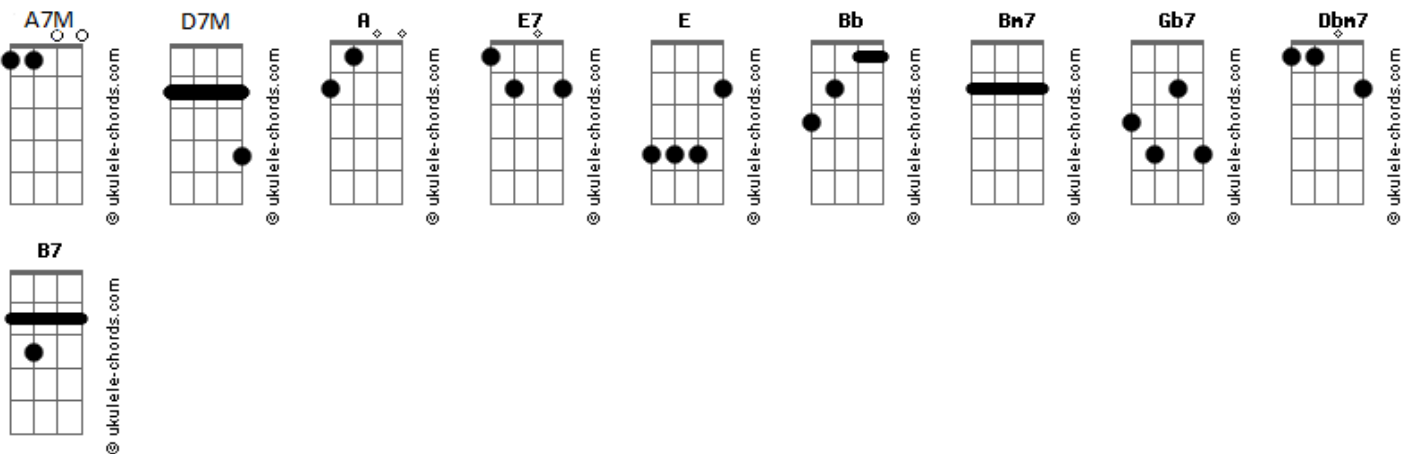

# Aline Anjos - Garota da Balada

tom:

Intro: A7M A

[Refrão]

E7 D7M  
Garota da balada  
E A7M  
Te chamo de meu bem  
Bb Bm7  
De dia és cobiçada  
E7b A7M  
A noite é de ninguém  
E7 D7M  
Pra onde for levada  
E A7M  
É longe de alguém  
Bb Bm7  
A falta que ela faz  
E7b A7M  
E não é de ninguém

Bb Bm7  
De dia ou de noite  
E7 A7M  
É sempre procurada  
E Gb7 Bm7  
Pois tudo sempre passa  
Dbm7 B7 E7 A7M  
Fica, Garota da Balada  
Bb Bm7  
E quando está sozinha  
E7 A7M  
Nem lembra o que passou  
E Gb7 Bm7  
Na vida és Rainha  
Dbm7 B7 E7 A7M  
Minha Garota da Balada

[Refrão]

E7 D7M  
Garota da balada  
E A7M  
Te chamo de meu bem  
Bb Bm7  
De dia és cobiçada  
E7 A7M