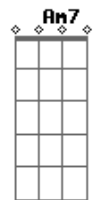

© ukulele-chords.com