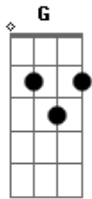

© ukulele-chords.com