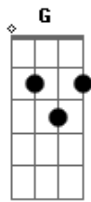

© ukulele-chords.com