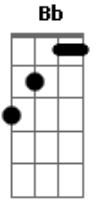

# Alice Maciel - O Senhor Está Aqui

tom:

F

Intro: F Bb Dm C  
F Bb Dm C C

[Refrão]

F C  
Ei o Senhor está aqui  
Bb Dm C  
Ele te chama, ele te chama

F  
Hoje o Senhor te chama  
Dm  
Para mudar o teu viver  
Bb  
Hoje o Senhor te chama  
C  
Ele não quer te ver sofrer

## Acordes

© ukulele-chords.com

© ukulele-chords.com

© ukulele-chords.com

© ukulele-chords.com

Bb  
Ele te chama  
C  
Venha ao encontro do Senhor

F  
Hoje o Senhor te chama  
Dm  
Pra tua vida melhorar  
Bb  
Hoje o Senhor te chama  
C  
Pra eterna paz te dar  
F  
E não importa o teu problema  
Dm  
Pois ele tem a solução  
Bb  
Ele te dá uma nova vida  
C  
Ele transforma o coração