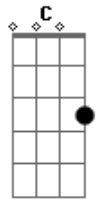

# Alice Maciel - O Senhor Está Aqui

tom:

F

Intro: F Bb Dm C  
F Bb Dm C C

[Refrão]

F C  
Ei o Senhor está aqui  
Bb Dm C  
Ele te chama, ele te chama

F  
Hoje o Senhor te chama  
Dm  
Para mudar o teu viver  
Bb  
Hoje o Senhor te chama  
C  
Ele não quer te ver sofrer

F Dm  
O Senhor está aqui pra aliviar a tua dor

## Acordes

© ukulele-chords.com

© ukulele-chords.com

© ukulele-chords.com

© ukulele-chords.com

Bb  
Ele te chama  
C  
Venha ao encontro do Senhor

F  
Hoje o Senhor te chama  
Dm  
Pra tua vida melhorar  
Bb  
Hoje o Senhor te chama  
C  
Pra eterna paz te dar  
F  
E não importa o teu problema  
Dm  
Pois ele tem a solução  
Bb  
Ele te dá uma nova vida  
C  
Ele transforma o coração