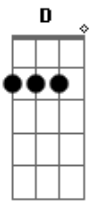

© ukulele-chords.com