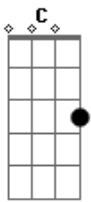

Alice In Chains - Nutshell

Tom: C

INTERLUDE
Aos 2:16, Jerry Toca

INTRO
Riff 1 - Toca uma vez depois riff 2
0 jerry começa com um E e só depois muda para Em7
E G D C add9

Ooh.....

Ooh.....
Ooh.....

Ooh.....

G Em7

SOLO
Aos 3:27, x2

Riff 2 - Durante a musica toda
Em7 G D C add9

Depois isto:

C add9

G Em7

Main solo

Acordes

© ukulele-chords.com