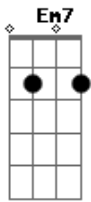

© ukulele-chords.com