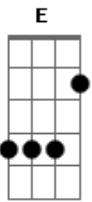

Alice In Chains - Nutshell

Tom: C

INTERLUDE
Aos 2:16, Jerry Toca

INTRO
Riff 1 - Toca uma vez depois riff 2
0 jerry começa com um E e só depois muda para Em7
E G D C add9

Ooh.....

Ooh.....
Ooh.....

Ooh.....

G Em7

SOLO
Aos 3:27, x2

Riff 2 - Durante a musica toda
Em7 G D C add9

Depois isto:

C add9

G Em7

Main solo

Acordes

© ukulele-chords.com