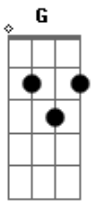

Alice In Chains - Choke

Tom: **G**

Gtr 2:

Intro:

Gtr 1 & 2:

Gtr 2:

Gtr 2:

Verse:

Verse/Pre Chorus

Pre Chorus:

Solo Backing:

Gtr 1: **Em C Em C Em C G A2**

Solo:

Gtr 2:

Chorus:

Chorus

End on:

Acordes

© ukulele-chords.com