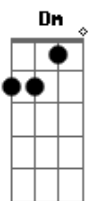

© ukulele-chords.com