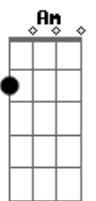

© ukulele-chords.com