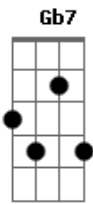

© ukulele-chords.com