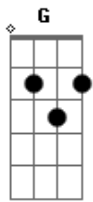

Bm7 Dbm7 F7 Bm7 Dbm7 Gb7

Sou o teu abrigo te livro da dor

Bm7 Dbm7 Gb7

Sempre estarei contigo

Bm7 Gadd9 G7M G7M

Seja onde for

G7M Gb7 Em7 Gbm7

Seja onde for eu sou teu deus

Bm7 Dbm7 Gb7

Anda sem olhar para trás

Bn7 c#m7 f#7

Anda olhando para luz

Bm7 Dbm7 Gb7 Bm7 Dbm7

Sou o grande eu sou na tua vida

G Bm7 Dbm7

Na tua vida

G Bm7 Dbm7

Na tua vida

G Bm7 A7(9/13-) G Gm

Na tua vida

[Final] Bm7 A7(9/13-) G Gm Bm7

Acordes

© ukulele-chords.com

© ukulele-chords.com