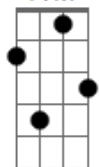

AlgeDir Groove - Flecha do Amor

tom:

Intro: F7 F7 A7

F7M F7 Am7 Am7 Gadd9
Por muito tempo não senti algo assim

F7M Am7 G
Você chegou e ativou o que estava

G F7M
Desativado em mim

F7 Am7
A flecha do amor me atingiu bem no

Gadd9 G F7M
Alvo do meu coração

F7 Am7 A7
Não sei se eu vou resistir

G G G F7M
A essa paixão

F7 Am
Quando à vejo me bate um desejo

Am7 Gadd9 F7M

De sua boca beijar

F7 Am7 Am7

Vivo sonhando acordado

Gadd9 G

Fico a me perguntar

F7M F7 Am7 Am7 Gadd9
Quando será que ela vai olhar pra mim meu Deus

F7m F7
Faço de tudo para lhe agradecer

Am7 Am7 Gadd9 G
Ela me pisa, pisa, pisa, pisa

F7M F7 Am7 Am7 Gadd9
Quando será que ela vai olhar pra mim meu Deus

F7m F7
Faço de tudo para lhe agradecer

Am7 Am7 Gadd9
Ela me pisa, pisa, pisa

G F7M F7 A7M F7M
E me faz chorar

F7 Gb7 A7 A7M
Quando será

Acordes

F7M