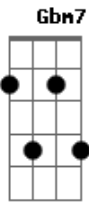

© ukulele-chords.com