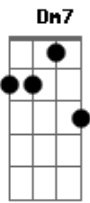

© ukulele-chords.com