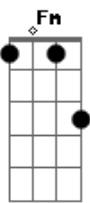

© ukulele-chords.com