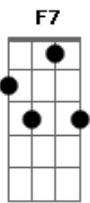

© ukulele-chords.com

© ukulele-chords.com