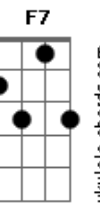

© ukulele-chords.com