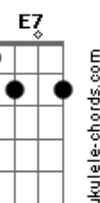

© ukulele-chords.com