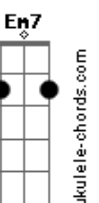

© ukulele-chords.com