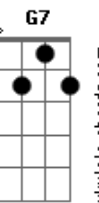

© ukulele-chords.com