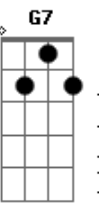

© ukulele-chords.com