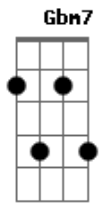

© ukulele-chords.com