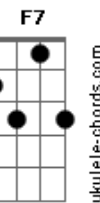

© ukulele-chords.com