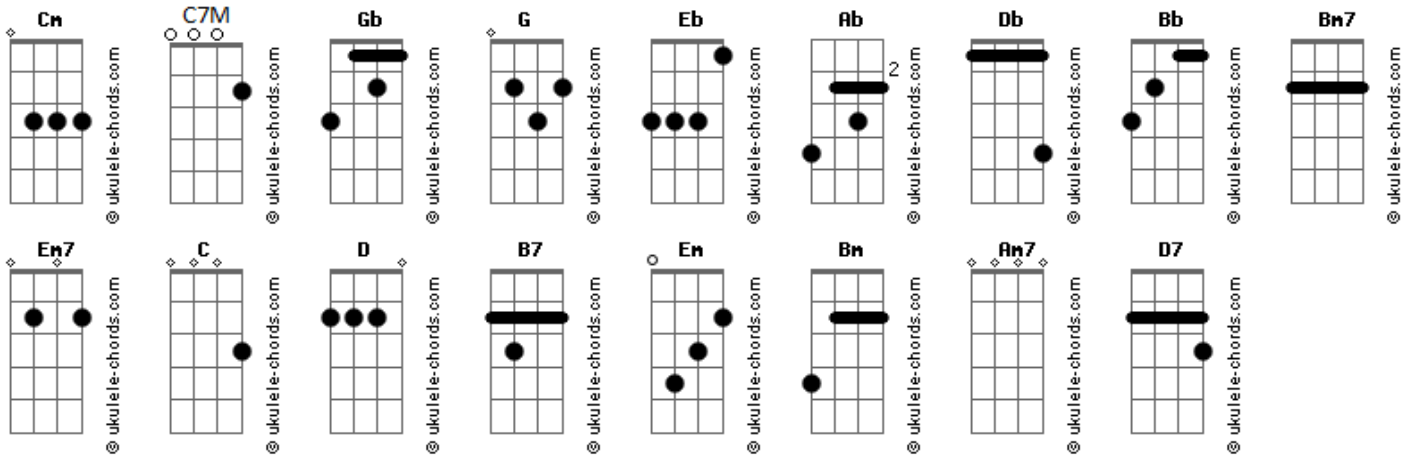

# Alfa Zulu - Vida Inteira

tom:  
 Gb (forma dos acordes no tom de G)  
 Afinação: Eb Ab Db Gb Bb Eb

Intro: G Bm7 Em7 C D  
 G Bm7 Em7 C D

G B7 C7M  
 É tão bom estar contigo  
 Cm  
 Numa tarde de domingo  
 G B7 C7M  
 Naquela praia que eu te conheci  
 Cm  
 Foi nesse dia que eu descobri  
 Em Bm C7M  
 Da paz e a calma que você me traz  
 Cm Em  
 Que só você me traz  
 Bm C7M  
 Me traz paz  
 Cm  
 Paz

Am7 Bm7  
 Então venha, vamos viajar  
 Am7 Bm7  
 No balanço dessas ondas quero ver o mar  
 Am7 Bm7 D7 D7 G  
 Eu e você, um violão e uma fogueira  
 Não preciso de mais nada, serei feliz a vida inteira  
 Bm7  
 Vida inteira  
 Em7  
 Vida inteira  
 C D G  
 Serei feliz a vida inteira  
 Bm7  
 Vida inteira  
 Em7  
 Vida inteira  
 C D G  
 Serei feliz a vida inteira  
 ( G Bm7 Em7 C D )

G B7 C7M  
 Me abraça forte e me diz  
 Cm G  
 Se isso não é tudo que você sempre quis  
 B7 C7M  
 Agradeça e veja o por do sol  
 Cm Am7  
 Você é a luz do meu farol  
 Bm7  
 Vamos viajar

## Acordes

Am7 Bm7  
 No balanço dessas ondas quero ver o mar  
 Am7 Bm7  
 Eu e você, um violão e uma fogueira  
 Am7 D7 D7 G  
 Não preciso de mais nada, serei feliz a vida inteira

Bm7  
 Vida inteira  
 Em7  
 Vida inteira  
 C D G  
 Serei feliz a vida inteira  
 Bm7  
 Vida inteira  
 Em7  
 Vida inteira  
 C D G  
 Serei feliz a vida inteira