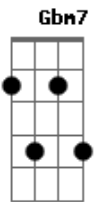

Alexsandra Guerreiro - Deus Proverá

tom:

D

Intro: D Em D G Em
 D G Em D
 Em D G A

[Primeira Parte]

Se sentes que está sozinho
 Sem rumo, sem paz, sem amigos
 Na vida não vê mais sentido
 Sua fé se perdeu no caminho

© ukulele-chords.com

© ukulele-chords.com

© ukulele-chords.com

© ukulele-chords.com

© ukulele-chords.com

Não desanimes não, Deus proverá
 Ele te ama e quer te levantar
 Erga a cabeça e não pare de lutar
 Os teus sonhos Ele pode restaurar