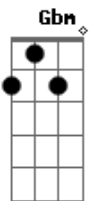

© ukulele-chords.com