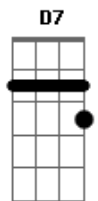

© ukulele-chords.com