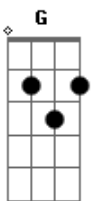

© ukulele-chords.com