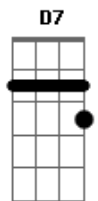

# Alexandre Velloso - Beco Sem Saída

tom:

D

D

Ainda não consigo

A Bm

Encarar a realidade

G

© ukulele-chords.com

© ukulele-chords.com

Bm Gbm  
Não sei mais o que fazer  
Am D7 G G A

Mal consigo disfarçar  
Bm Gbm

Quando ouço a sua voz

E7 A7  
E o meu olhar encontra o seu olhar

D  
Tem que haver um jeito