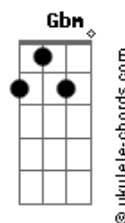

Alexandre Santana - Frio de Agosto

tom:

D

Intro: D Bm Em A D

D
Como é ficar sozinha aí
Bm
No Frio de agosto, sem mim?
Em
Na semana, eu sei, vai chorar
Aadd9
No seu perfil ainda tem eu

D
Eu não vou dar o braço a torcer Bbm

Para quem só me negou amor

Em
Nas noites em que eu me humilhei
Aadd9 Dadd9 D7
Para outro você se entregou

G A Gbm
Volta, volta pra sua vida de solteira
Bm Em

Acordes

Eu vou ficar aqui com o travesseiro
Aadd9 Dadd9 D7
Que esse lance errado não vai me causar

G A Gbm
Volta, que explicação barata é essa tua?
Bm Em
Com esse sorriso aí me deu a rua
Aadd9 Dadd9 D7
No seu colo vazio eu ia me jogar

G A Gbm
Volta, volta pra sua vida de solteira
Bm Em
Eu vou ficar aqui com o travesseiro
Aadd9 Dadd9 D7
Que esse lance errado não vai me causar