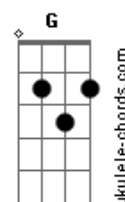

Alexandre Santana - Frio de Agosto

tom:

D

Intro: D Bm Em A D

D
Como é ficar sozinha aí
Bm
No Frio de agosto, sem mim?
Em
Na semana, eu sei, vai chorar
Aadd9
No seu perfil ainda tem eu

D
Eu não vou dar o braço a torcer Bbm

Para quem só me negou amor

Em
Nas noites em que eu me humilhei
Aadd9 Dadd9 D7
Para outro você se entregou

G A Gbm
Volta, volta pra sua vida de solteira
Bm Em

Acordes

Eu vou ficar aqui com o travesseiro
Aadd9 Dadd9 D7
Que esse lance errado não vai me causar

G A Gbm
Volta, que explicação barata é essa tua?
Bm Em
Com esse sorriso aí me deu a rua
Aadd9 Dadd9 D7
No seu colo vazio eu ia me jogar

G A Gbm
Volta, volta pra sua vida de solteira
Bm Em
Eu vou ficar aqui com o travesseiro
Aadd9 Dadd9 D7
Que esse lance errado não vai me causar

G A Gbm
Volta, que explicação barata é essa tua?
Bm Em
Com esse sorriso aí me deu a rua
Aadd9 D
No seu colo vazio eu ia me jogar