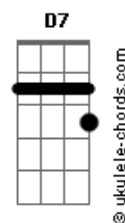

Alexandre Santana - Frio de Agosto

tom:

D

Intro: D Bm Em A D

D
Como é ficar sozinha aí
Bm
No Frio de agosto, sem mim?
Em
Na semana, eu sei, vai chorar
Aadd9
No seu perfil ainda tem eu

D
Eu não vou dar o braço a torcer Bbm

Para quem só me negou amor

Em
Nas noites em que eu me humilhei
Aadd9 Dadd9 D7
Para outro você se entregou

G A Gbm
Volta, volta pra sua vida de solteira
Bm Em

Acordes

Eu vou ficar aqui com o travesseiro
Aadd9 Dadd9 D7
Que esse lance errado não vai me causar

G A Gbm
Volta, que explicação barata é essa tua?
Bm Em
Com esse sorriso aí me deu a rua
Aadd9 Dadd9 D7
No seu colo vazio eu ia me jogar

G A Gbm
Volta, volta pra sua vida de solteira
Bm Em
Eu vou ficar aqui com o travesseiro
Aadd9 Dadd9 D7
Que esse lance errado não vai me causar