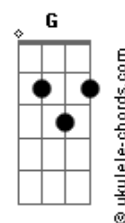

Alexandre Santana - Frio de Agosto

tom:

D

Intro: D Bm Em A D

D
Como é ficar sozinha aí
Bm
No Frio de agosto, sem mim?
Em
Na semana, eu sei, vai chorar
Aadd9
No seu perfil ainda tem eu

D
Eu não vou dar o braço a torcer Bbm

Para quem só me negou amor

Em
Nas noites em que eu me humilhei
Aadd9 Dadd9 D7
Para outro você se entregou

G A Gbm
Volta, volta pra sua vida de solteira
Bm Em

Acordes

Eu vou ficar aqui com o travesseiro
Aadd9 Dadd9 D7
Que esse lance errado não vai me causar

G A Gbm
Volta, que explicação barata é essa tua?
Bm Em
Com esse sorriso aí me deu a rua
Aadd9 Dadd9 D7
No seu colo vazio eu ia me jogar

G A Gbm
Volta, volta pra sua vida de solteira
Bm Em
Eu vou ficar aqui com o travesseiro
Aadd9 Dadd9 D7
Que esse lance errado não vai me causar

G A Gbm
Volta, que explicação barata é essa tua?
Bm Em
Com esse sorriso aí me deu a rua
Aadd9 D
No seu colo vazio eu ia me jogar