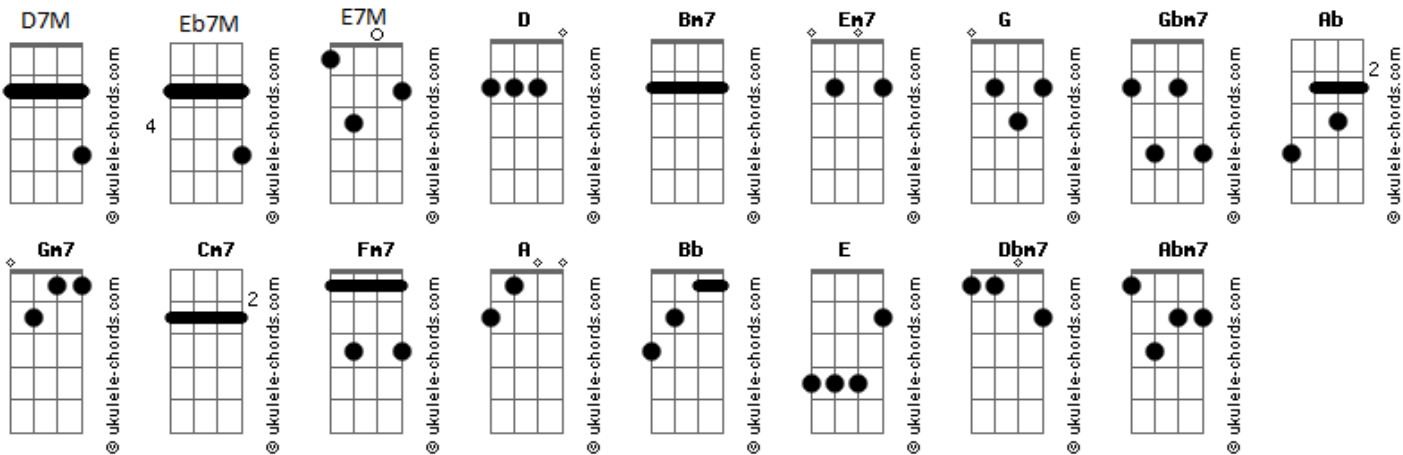

# Alexandre Sankor - Sentimentos

tom:

D

Intro: D7M Bm7 Em7 G  
Gbm7 Bm7 Em7 G

D7M G  
Desde os primórdios trabalhamos os instintos  
D7M G  
Uma eterna busca pelo bem  
D7M G  
Quando descobrimos sentimentos mais ocultos  
D7M G  
Vemos que o caminho é mais além  
Gbm7 Bm7 Em7  
E quem tem pressa não chega ao fim  
G Gbm7  
A estrada é pra quem sabe andar  
Bm7 Em7  
Se eu pudesse voltar e dizer  
G  
Vai com calma

D7M Bm7 Em7  
Nada se resolve num dia  
G Gbm7  
Que dirá numa encarnação  
Bm7 Em7  
O amor como guia  
G Gbm7  
Sentimentos em evolução  
Bm7 Em7  
Não se resolve num dia  
G Gbm7  
Que dirá numa encarnação  
Bm7 Em7  
O amor como guia  
G Ab  
Sentimentos

## Acordes

Eb7M Ab  
Quando descobrimos sentimentos mais ocultos  
Eb7M Ab  
Vemos que o caminho é mais além  
Gm7 Cm7 Fm7  
E quem tem pressa não chega ao fim  
Ab Gm7  
A estrada é pra quem sabe andar  
Cm7 Fm7  
Se eu pudesse voltar e dizer  
Ab  
Vai com calma