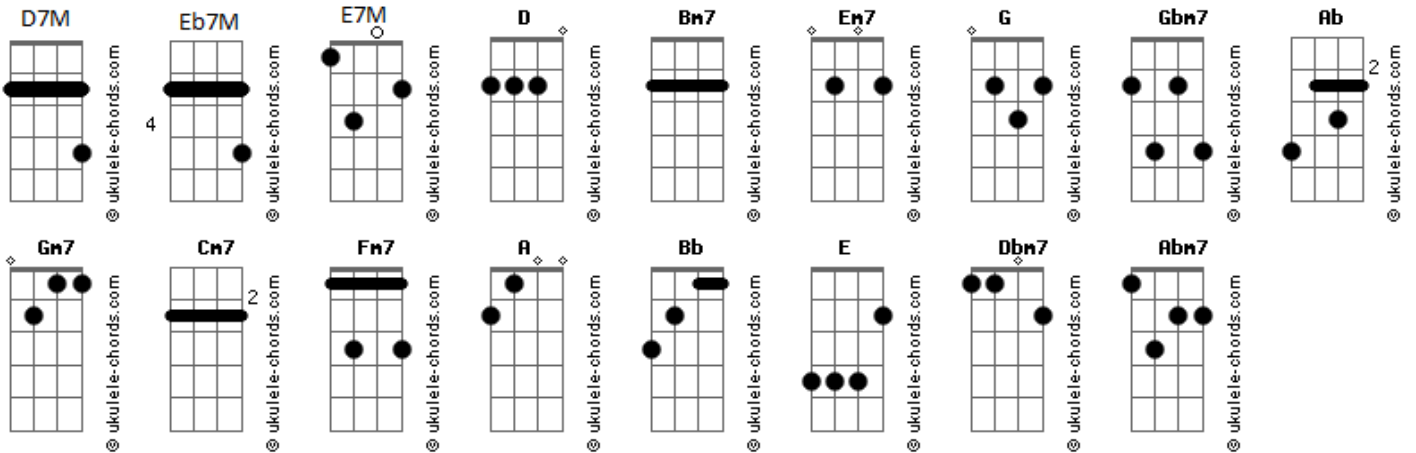

# Alexandre Sankor - Sentimentos

tom:

D

Intro: D7M Bm7 Em7 G  
Gbm7 Bm7 Em7 G

D7M G  
Desde os primórdios trabalhamos os instintos  
D7M G  
Uma eterna busca pelo bem  
D7M G  
Quando descobrimos sentimentos mais ocultos  
D7M G  
Vemos que o caminho é mais além  
Gbm7 Bm7 Em7  
E quem tem pressa não chega ao fim  
G Gbm7  
A estrada é pra quem sabe andar  
Bm7 Em7  
Se eu pudesse voltar e dizer  
G  
Vai com calma

D7M Bm7 Em7  
Nada se resolve num dia  
G Gbm7  
Que dirá numa encarnação  
Bm7 Em7  
O amor como guia  
G Gbm7  
Sentimentos em evolução  
Bm7 Em7  
Não se resolve num dia  
G Gbm7  
Que dirá numa encarnação  
Bm7 Em7  
O amor como guia  
G Ab  
Sentimentos

## Acordes

Eb7M Ab  
Quando descobrimos sentimentos mais ocultos  
Eb7M Ab  
Vemos que o caminho é mais além  
Gm7 Cm7 Fm7  
E quem tem pressa não chega ao fim  
Ab Gm7  
A estrada é pra quem sabe andar  
Cm7 Fm7  
Se eu pudesse voltar e dizer  
Ab  
Vai com calma