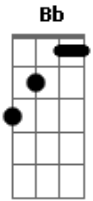

ukulele-chords.com