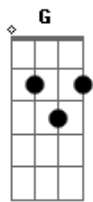

ukulele-chords.com