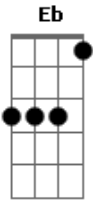

ukulele-chords.com