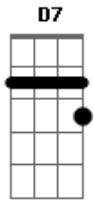

© ukulele-chords.com