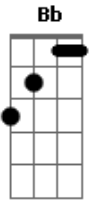

© ukulele-chords.com