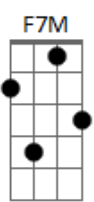

© ukulele-chords.com