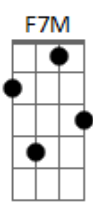

ukulele-chords.com