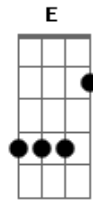

ukulele-chords.com