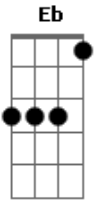

© ukulele-chords.com