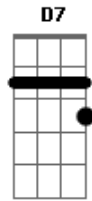

ukulele-chords.com