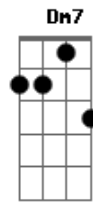

ukulele-chords.com