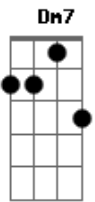

© ukulele-chords.com