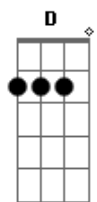

© ukulele-chords.com