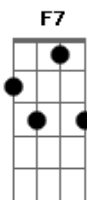

© ukulele-chords.com

© ukulele-chords.com