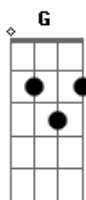

Alexandre Pires - Apelo

Tom: C

C7 **F7** **G** **C7**
Difícil ficar sem você, às vezes só faço chorar
F7 **G** **Em** **Am**
Ouvir seu lamento daqui, saudades eu sinto daí
F **G** **Em** **Am**
Pra que terminarmos assim, essa mágoa é ruim
F **G** **C7**
Talvez nossa escolha esteja errada

F7
Reflita melhor pra nós dois
G **C7**
Dois anos e meio depois
Am7 **F** **G**
Daquela saída que deu em nada
F **G**
Eu sei que ainda gosta de mim
Em **Am7**
Teus olhos me contam que sim

Bb7 **G7**
Eternamente apaixonada
C7 **C7** **F**
É pura tolice, certo dia você disse que eu sou
G **C7**
o dono do seu coração
Am **F**
Pra que viver o passado, tão errado vamos acender
G **C7**
a chama da nossa paixão
C7 **C7** **F**
É pura tolice, certo dia você disse que eu sou
G **C7**
o dono do seu coração
Am **F**
Pra que viver o passado, tão errado vamos acender
G **Bb7** **F7**
a chama da nossa paixão

Acordes

© ukulele-chords.com

© ukulele-chords.com

© ukulele-chords.com

© ukulele-chords.com

© ukulele-chords.com

© ukulele-chords.com

© ukulele-chords.com

© ukulele-chords.com

© ukulele-chords.com

© ukulele-chords.com