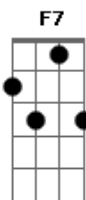

© ukulele-chords.com