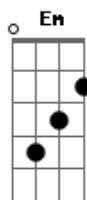

© ukulele-chords.com