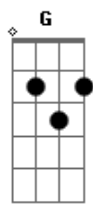

© ukulele-chords.com