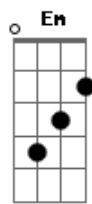

© ukulele-chords.com