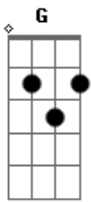

Alexandre Nety - Casamento

Tom: G

Intro: G Em C Am D

G Am D Em
C Am D Em
Tá quase na hora o relógio marcando, to aqui nesse altar só te esperando, não vou aguentar a emoção.

G Am D Em
C Am D Em
Te ver entrar por essa porta princesa linda, meus olhos brilham por sua causa, eu choro e ainda, canto pra ti essa canção.

G Am D Em
C Am D Em
E ah quem diga que esse amor terá um fim, se Deus está na frente não ah quem possa impedir, se entrega pra mim vou te fazer feliz.

G Am D
C Am D
Pensa na gente na beira do mar se amando e planejando a nossa vida, pra sempre do meu lado é o seu lugar.

G Am D Bm
Am D Bm
E se algum dia esse amor se acabar, eu desisto de tudo só pra te amar, só pra te amar.

G Am D Bm
Am D Bm
E se algum dia por ventura a gente separar, escute esta canção que de mim vai lembrar, que de mim vai lembrar.

G Em C Am D
Pra sempre vou te amar.

Acordes

© ukulele-chords.com