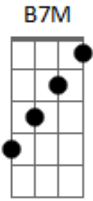

ukulele-chords.com