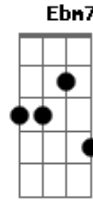

ukulele-chords.com