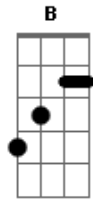

ukulele-chords.com