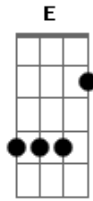

ukulele-chords.com