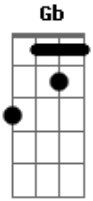

ukulele-chords.com