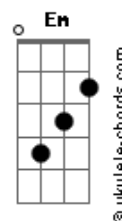

Alexandre Melo Oficial - Ruah

tom:

Intro: Em7 G Cadd9 Gadd9 D

Em7
Tu que soprastes
Cadd9 G
Sobre os vales de ossos secos
Dadd9
Vem soprar em mim
Em7 Cadd9 G
Tu que pairavas sobre a criação
Dadd9
Repousa sobre mim

Am C
Vento impetuoso
G D
O defensor que vem do céu, amigo fiel
Am C
Vento impetuoso
G D
O defensor que vem do céu, amigo fiel

G Gadd9 Cadd9
Ruah
G Gadd9 D
Ruah
G Gadd9 Cadd9
Ruah

Em7
Enche este lugar!
D
Enche este lugar!

G Gadd9 Cadd9
Ruah
G Gadd9 D
Ruah
G Gadd9 Cadd9

Acordes

Ruah
Em7
Enche este lugar!
D
Enche este lugar!
(Em7 D Cadd9)
(Em D Cadd9)
Am C
Vento impetuoso
G D
O defensor que vem do céu, amigo fiel
Am C
Vento impetuoso
G D
O defensor que vem do céu, amigo fiel
G Gadd9 Cadd9
Ruah
G Gadd9 D
Ruah
G Gadd9 Cadd9
Ruah
Em7
Enche este lugar!
D
Enche este lugar!
G Gadd9 Cadd9
Ruah
G Gadd9 D
Ruah
G Gadd9 Cadd9
Ruah
Em7
Enche este lugar!
D
Enche este lugar!