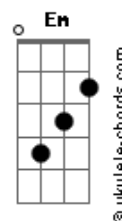

Alexandre Melo Oficial - Ruah

tom:

Intro: Em7 G Cadd9 Gadd9 D

Em7
 Tu que soprastes
 Cadd9 G
 Sobre os vales de ossos secos
 Dadd9
 Vem soprar em mim
 Em7 Cadd9 G
 Tu que pairavas sobre a criação
 Dadd9
 Repousa sobre mim

Am C
 Vento impetuoso
 G D
 O defensor que vem do céu, amigo fiel
 Am C
 Vento impetuoso
 G D
 O defensor que vem do céu, amigo fiel

G Gadd9 Cadd9
 Ruah
 G Gadd9 D
 Ruah
 G Gadd9 Cadd9
 Ruah

Em7
 Enche este lugar!
 D
 Enche este lugar!

G Gadd9 Cadd9
 Ruah
 G Gadd9 D
 Ruah
 G Gadd9 Cadd9

Acordes

Ruah
 Em7
 Enche este lugar!
 D
 Enche este lugar!
 (Em7 D Cadd9)
 (Em D Cadd9)
 Am C
 Vento impetuoso
 G D
 O defensor que vem do céu, amigo fiel
 Am C
 Vento impetuoso
 G D
 O defensor que vem do céu, amigo fiel
 G Gadd9 Cadd9
 Ruah
 G Gadd9 D
 Ruah
 G Gadd9 Cadd9
 Ruah
 Em7
 Enche este lugar!
 D
 Enche este lugar!
 G Gadd9 Cadd9
 Ruah
 G Gadd9 D
 Ruah
 G Gadd9 Cadd9
 Ruah
 Em7
 Enche este lugar!
 D
 Enche este lugar!