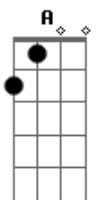

© ukulele-chords.com