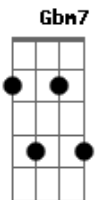

© ukulele-chords.com