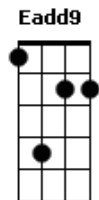

© ukulele-chords.com