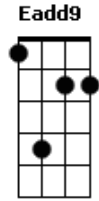

© ukulele-chords.com