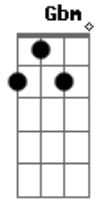

© ukulele-chords.com