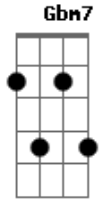

© ukulele-chords.com