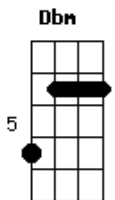

© ukulele-chords.com

© ukulele-chords.com