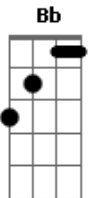

© ukulele-chords.com