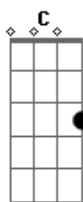

© ukulele-chords.com