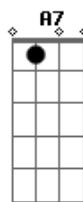

© ukulele-chords.com