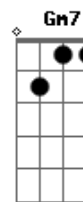

© ukulele-chords.com