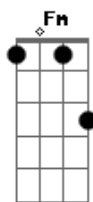

Alexandre Leão - Adeus, Bye Bye

Tom: C

INTRO: F7M Fm Em7 A7 Dm7 G7 Gm7 C7
F7M Fm Em7 A7 Dm7 G7 C G7

(G7) C A7 Dm7
Quer ir embora, vai Adeus, bye bye

Quando você me quiser, estarei no Ilê, já não lhe quero mais

(G7) C A7 Dm7
Quer ir embora, vai Adeus, bye bye

Quando você me quiser, estarei no Ilê, já não lhe quero mais

(G7) C A7 Dm7
Até chorar chorei, não pude suportar

Ao ver se acabar todo amor que eu lhe dei

(G7) C C F
E pra curar então meu pobre coração

(Dm7) G7 C
Eu vou sair no Ilê, vou me esquecer de você no meio da multidão

F Gb C A7 Dm7 G7 C
Vou com a negra mais linda, desfilar na avenida e te matar de paixão

Acordes