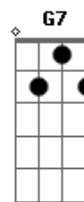

© ukulele-chords.com