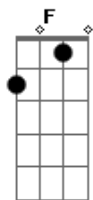

Alexandre Leão - Adeus, Bye Bye

Tom: C

INTRO: F7M Fm Em7 A7 Dm7 G7 Gm7 C7
F7M Fm Em7 A7 Dm7 G7 C G7

(G7) C A7 Dm7
Quer ir embora, vai Adeus, bye bye

Quando você me quiser, estarei no Ilê, já não lhe quero mais

(G7) C A7 Dm7
Quer ir embora, vai Adeus, bye bye

Quando você me quiser, estarei no Ilê, já não lhe quero mais

(G7) C A7 Dm7
Até chorar chorei, não pude suportar

Ao ver se acabar todo amor que eu lhe dei

(G7) C C F
E pra curar então meu pobre coração

Eu vou sair no Ilê, vou me esquecer de você no meio da multidão

F Gb C A7 Dm7 G7 C
Vou com a negra mais linda, desfilar na avenida e te matar de paixão

Acordes

© ukulele-chords.com

© ukulele-chords.com

© ukulele-chords.com

© ukulele-chords.com

© ukulele-chords.com

© ukulele-chords.com

© ukulele-chords.com

© ukulele-chords.com

© ukulele-chords.com

© ukulele-chords.com

© ukulele-chords.com