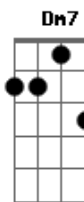

© ukulele-chords.com