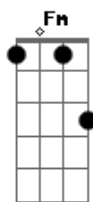

Alexandre Leão - Adeus, Bye Bye

Tom: C

INTRO: F7M Fm Em7 A7 Dm7 G7 Gm7 C7
F7M Fm Em7 A7 Dm7 G7 C G7

(G7) C A7 Dm7
Quer ir embora, vai Adeus, bye bye

Quando você me quiser, estarei no Ilê, já não lhe quero mais

(G7) C A7 Dm7
Quer ir embora, vai Adeus, bye bye

Quando você me quiser, estarei no Ilê, já não lhe quero mais

(G7) C A7 Dm7
Até chorar chorei, não pude suportar

Ao ver se acabar todo amor que eu lhe dei

(G7) C C F
E pra curar então meu pobre coração

Eu vou sair no Ilê, vou me esquecer de você no meio da multidão

F Gb C A7 Dm7 G7 C
Vou com a negra mais linda, desfilar na avenida e te matar de paixão

Acordes