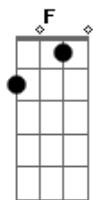

Alexandre Leão - Adeus, Bye Bye

Tom: C

INTRO: F7M Fm Em7 A7 Dm7 G7 Gm7 C7
F7M Fm Em7 A7 Dm7 G7 C G7

(G7) C A7 Dm7
Quer ir embora, vai Adeus, bye bye

Quando você me quiser, estarei no Ilê, já não lhe quero mais

(G7) C A7 Dm7
Quer ir embora, vai Adeus, bye bye

Quando você me quiser, estarei no Ilê, já não lhe quero mais

(G7) C A7 Dm7
Até chorar chorei, não pude suportar

Ao ver se acabar todo amor que eu lhe dei

(G7) C C F
E pra curar então meu pobre coração

(Dm7) G7 C
Eu vou sair no Ilê, vou me esquecer de você no meio da multidão

F Gb C A7 Dm7 G7 C
Vou com a negra mais linda, desfilar na avenida e te matar de paixão

Acordes

© ukulele-chords.com

© ukulele-chords.com

© ukulele-chords.com

© ukulele-chords.com

© ukulele-chords.com

© ukulele-chords.com

© ukulele-chords.com

© ukulele-chords.com

© ukulele-chords.com

© ukulele-chords.com

© ukulele-chords.com