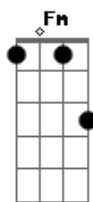

Alexandre Leão - Adeus, Bye Bye

Tom: C

INTRO: F7M Fm Em7 A7 Dm7 G7 Gm7 C7
F7M Fm Em7 A7 Dm7 G7 C G7

(G7) C A7 Dm7
Quer ir embora, vai Adeus, bye bye

Quando você me quiser, estarei no Ilê, já não lhe quero mais

(G7) C A7 Dm7
Quer ir embora, vai Adeus, bye bye

Quando você me quiser, estarei no Ilê, já não lhe quero mais

(G7) C A7 Dm7
Até chorar chorei, não pude suportar

Ao ver se acabar todo amor que eu lhe dei

(G7) C C F
E pra curar então meu pobre coração

(Dm7) G7 C
Eu vou sair no Ilê, vou me esquecer de você no meio da multidão

F Gb C A7 Dm7 G7 C
Vou com a negra mais linda, desfilar na avenida e te matar de paixão

Acordes

© ukulele-chords.com

© ukulele-chords.com