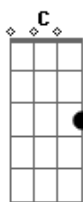

Alexandre Leão - Adeus, Bye Bye

Tom: C

INTRO: F7M Fm Em7 A7 Dm7 G7 Gm7 C7
F7M Fm Em7 A7 Dm7 G7 C G7

(G7) C A7 Dm7
Quer ir embora, vai Adeus, bye bye

Quando você me quiser, estarei no Ilê, já não lhe quero mais

(G7) C A7 Dm7
Quer ir embora, vai Adeus, bye bye

Quando você me quiser, estarei no Ilê, já não lhe quero mais

(G7) C A7 Dm7
Até chorar chorei, não pude suportar

Ao ver se acabar todo amor que eu lhe dei

(G7) C C F
E pra curar então meu pobre coração

(Dm7) G7 C
Eu vou sair no Ilê, vou me esquecer de você no meio da multidão

F Gb C A7 Dm7 G7 C
Vou com a negra mais linda, desfilar na avenida e te matar de paixão

Acordes

© ukulele-chords.com

© ukulele-chords.com