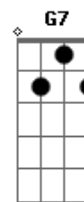

© ukulele-chords.com