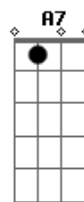

© ukulele-chords.com