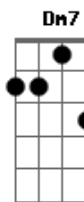

© ukulele-chords.com