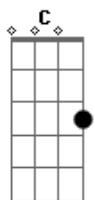

Alexandre Lanes - Curado Serei

tom:

C

Intro: Cadd9 C F G G

[Primeira Parte]

Cadd9 C
 Cercado pela multidão meus pés cansados
 F Me põe ao chão preciso te encontrar G G
 Cadd9 C
 Esta dor que me corrói me tira as forças de
 F Lutar, preciso te encontrar G G

[Ponte]

Vou levantar e seguir na tua direção
 Am Am Am D7

Acordes

© ukulele-chords.com

© ukulele-chords.com

© ukulele-chords.com

© ukulele-chords.com

© ukulele-chords.com

© ukulele-chords.com

© ukulele-chords.com

F G G
 Eu sei que podes me curar
 Am Am Am D7
 Teu amor me atrai e eu posso sentir
 F G G
 Tua virtude em mim

[Refrão]

F G Am
 Curado serei, se apenas tocar
 Em
 Na orla das tuas vestes
 F G Am
 Curado serei, se apenas tocar
 Em
 Na orla das tuas vestes