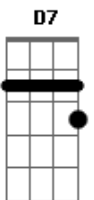

Alexandre Lanes - Curado Serei

tom:

C

Intro: Cadd9 C F G G

[Primeira Parte]

Cadd9 C
 Cercado pela multidão meus pés cansados
 F Me põe ao chão preciso te encontrar G G
 Cadd9 C
 Esta dor que me corrói me tira as forças de
 F Lutar, preciso te encontrar G G

[Ponte]

Vou levantar e seguir na tua direção
 Am Am Am D7

Acordes

© ukulele-chords.com

© ukulele-chords.com

© ukulele-chords.com

© ukulele-chords.com

© ukulele-chords.com