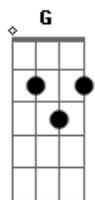

Alexandre Lanes - Curado Serei

tom:

C

Intro: Cadd9 C F G G

[Primeira Parte]

Cadd9 C
 Cercado pela multidão meus pés cansados
 F Me põe ao chão preciso te encontrar G G
 Cadd9 C
 Esta dor que me corrói me tira as forças de
 F Lutar, preciso te encontrar G G

[Ponte]

Vou levantar e seguir na tua direção
 Am Am Am D7

Acordes

© ukulele-chords.com

© ukulele-chords.com

© ukulele-chords.com

© ukulele-chords.com

© ukulele-chords.com

© ukulele-chords.com

© ukulele-chords.com

F G G
 Eu sei que podes me curar
 Am Am Am D7
 Teu amor me atrai e eu posso sentir
 F G G
 Tua virtude em mim

[Refrão]

F G Am
 Curado serei, se apenas tocar
 Em
 Na orla das tuas vestes
 F G Am
 Curado serei, se apenas tocar
 Em
 Na orla das tuas vestes