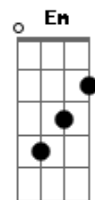

Alexandre Lanes - Curado Serei

tom:

C

Intro: Cadd9 C F G G

[Primeira Parte]

Cadd9 C
 Cercado pela multidão meus pés cansados
 F Me põe ao chão preciso te encontrar G G
 Cadd9 C
 Esta dor que me corrói me tira as forças de
 F Lutar, preciso te encontrar G G

[Ponte]

Vou levantar e seguir na tua direção
 Am Am Am D7

Acordes

© ukulele-chords.com

© ukulele-chords.com

© ukulele-chords.com

© ukulele-chords.com

© ukulele-chords.com

© ukulele-chords.com

© ukulele-chords.com

F G G
 Eu sei que podes me curar
 Am Am Am D7
 Teu amor me atrai e eu posso sentir
 F G G
 Tua virtude em mim

[Refrão]

F G Am
 Curado serei, se apenas tocar
 Em
 Na orla das tuas vestes
 F G Am
 Curado serei, se apenas tocar
 Em
 Na orla das tuas vestes