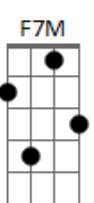

Alexandre Lanes - Curado Serei

tom:

C

Intro: Cadd9 C7M F7M G G

[Primeira Parte]

Cadd9 C7M
 Cercado pela multidão meus pés cansados
 F7M G G
 Me põe ao chão preciso te encontrar
 Cadd9 C7M
 Esta dor que me corrói me tira as forças de
 F7M G G
 Lutar, preciso te encontrar

[Ponte]

Vou levantar e seguir na tua direção
 Am Am7 Am7 D7

Acordes

© ukulele-chords.com

© ukulele-chords.com

© ukulele-chords.com

© ukulele-chords.com

© ukulele-chords.com