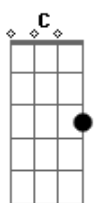

Alexandre Lanes - Curado Serei

tom:

C

Intro: Cadd9 C7M F7M G G

[Primeira Parte]

Cadd9 C7M
 Cercado pela multidão meus pés cansados
 F7M G G
 Me põe ao chão preciso te encontrar
 Cadd9 C7M
 Esta dor que me corrói me tira as forças de
 F7M G G
 Lutar, preciso te encontrar

[Ponte]

Vou levantar e seguir na tua direção
 Am Am7 Am7 D7

Acordes

© ukulele-chords.com

© ukulele-chords.com

© ukulele-chords.com

© ukulele-chords.com

© ukulele-chords.com