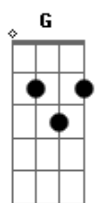

Alexandre Lanes - Curado Serei

tom:

C

Intro: Cadd9 C7M F7M G G

[Primeira Parte]

Cadd9 C7M
 Cercado pela multidão meus pés cansados
 F7M G G
 Me põe ao chão preciso te encontrar
 Cadd9 C7M
 Esta dor que me corrói me tira as forças de
 F7M G G
 Lutar, preciso te encontrar

[Ponte]

Vou levantar e seguir na tua direção
 Am Am7 Am7 D7

Acordes

© ukulele-chords.com

© ukulele-chords.com

© ukulele-chords.com

© ukulele-chords.com

© ukulele-chords.com