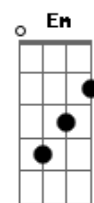

© ukulele-chords.com