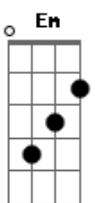

© ukulele-chords.com