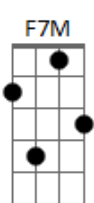

Alexandre Lanes - Curado Serei

tom:

C

Intro: Cadd9 C7M F7M G G

[Primeira Parte]

Cadd9 C7M
 Cercado pela multidão meus pés cansados
 F7M G G
 Me põe ao chão preciso te encontrar
 Cadd9 C7M
 Esta dor que me corrói me tira as forças de
 F7M G G
 Lutar, preciso te encontrar

[Ponte]

Vou levantar e seguir na tua direção
 Am Am7 Am7 D7

Acordes

© ukulele-chords.com

© ukulele-chords.com

© ukulele-chords.com

© ukulele-chords.com

© ukulele-chords.com