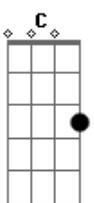

Alexandre Lanes - Curado Serei

tom:

C

Intro: Cadd9 C7M F7M G G

[Primeira Parte]

Cadd9 C7M
 Cercado pela multidão meus pés cansados
 F7M G G
 Me põe ao chão preciso te encontrar
 Cadd9 C7M
 Esta dor que me corrói me tira as forças de
 F7M G G
 Lutar, preciso te encontrar

[Ponte]

Vou levantar e seguir na tua direção
 Am Am7 Am7 D7

Acordes

© ukulele-chords.com

© ukulele-chords.com

© ukulele-chords.com

© ukulele-chords.com

© ukulele-chords.com