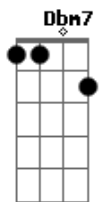

© ukulele-chords.com