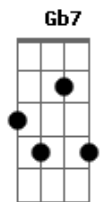

© ukulele-chords.com