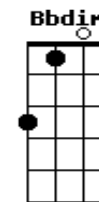

© ukulele-chords.com