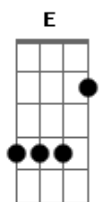

Alexandre Dariva - O Rei

tom:

Intro: **Dbm** **B** **A** **Gbm**

Dbm **B**
0 rei que arrebatou meu coração

Foi aonde ninguém mais podia chegar

Para me salvar

Dbm **B**
0 rei que arrebatou meu coração

Foi aonde ninguém mais podia chegar

Para me salvar

A
Me fez herdeiro com seu filho

Com tuas mãos me segurou

Dbm **B**
E agora eu tenho um pai

Gbm
Me fez herdeiro com teu filho

Com tuas mãos me segurou

Dbm **B**
E agora eu tenho um pai

Dbm **B**
0 rei que arrebatou meu coração

Foi aonde ninguém mais podia chegar

Para me salvar

Dbm **B**
0 rei que arrebatou meu coração

Foi aonde ninguém mais podia chegar

Para me salvar

[Solo] **Gbm** **A** **Dbm** **B**
Gbm **A** **Dbm** **B**

Dbm **B**
0 rei que arrebatou meu coração

Foi aonde ninguém mais podia chegar

Para me salvar

Dbm **B**
0 rei que arrebatou meu coração

Foi aonde ninguém mais podia chegar

Para me salvar

Acordes

© ukulele-chords.com

© ukulele-chords.com