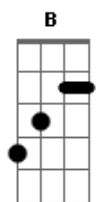

Alexandre Dariva - O Rei

tom:

Intro: **Dbm** **B** **A** **Gbm**

Dbm **B**
0 rei que arrebatou meu coração

Foi aonde ninguém mais podia chegar

Para me salvar

Dbm **B**
0 rei que arrebatou meu coração

Foi aonde ninguém mais podia chegar

Para me salvar

A
Me fez herdeiro com seu filho

Com tuas mãos me segurou

Dbm **B**
E agora eu tenho um pai

Gbm
Me fez herdeiro com teu filho

Com tuas mãos me segurou

Dbm **B**
E agora eu tenho um pai

Dbm **B**
0 rei que arrebatou meu coração

Foi aonde ninguém mais podia chegar

Para me salvar

Dbm **B**
0 rei que arrebatou meu coração

Foi aonde ninguém mais podia chegar

Para me salvar

[Solo] **Gbm** **A** **Dbm** **B**
Gbm **A** **Dbm** **B**

Dbm **B**
0 rei que arrebatou meu coração

Foi aonde ninguém mais podia chegar

Para me salvar

Dbm **B**
0 rei que arrebatou meu coração

Foi aonde ninguém mais podia chegar

Para me salvar

Acordes

© ukulele-chords.com

© ukulele-chords.com