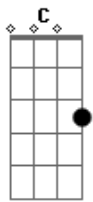

Alexandre Claro - Aleluia Versão

tom:

C

Intro: C Am C Am

[Primeira Parte]

C Am
Pai eu quero te amar
C Am
Tocar o teu coração
F G C G
E me derramar aos Teus pés

[Pré-Refrão 1]

C F G
Mais perto eu quero estar, Senhor
Am F
E te adorar com tudo que eu sou
G E Am
E te render glória e aleluia

[Refrão]

F Am
Aleluia, aleluia
F C G C
Aleluia, aleluia
(Am C Am)

[Segunda Parte]

C Am
Quando lutas vierem me derrubar
C Am
Firmado em Ti eu estarei
F G C G
Pois Tu és o meu refúgio, oh Deus

[Pré-Refrão 2]

C F G
E não importa onde estiver
Am F
No vale ou no monte adorarei

Acordes

© ukulele-chords.com