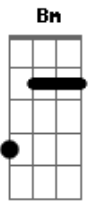

Alexandre Claro - Aleluia Versão

tom:

C

Intro: C Am C Am

[Primeira Parte]

C Am
Pai eu quero te amar
C Am
Tocar o teu coração
F G C G
E me derramar aos Teus pés

[Pré-Refrão 1]

C F G
Mais perto eu quero estar, Senhor
Am F
E te adorar com tudo que eu sou
G E Am
E te render glória e aleluia

[Refrão]

F Am
Aleluia, aleluia
F C G C
Aleluia, aleluia
(Am C Am)

[Segunda Parte]

C Am
Quando lutas vierem me derrubar
C Am
Firmado em Ti eu estarei
F G C G
Pois Tu és o meu refúgio, oh Deus

[Pré-Refrão 2]

C F G
E não importa onde estiver
Am F
No vale ou no monte adorarei

Acordes

© ukulele-chords.com

© ukulele-chords.com

© ukulele-chords.com

© ukulele-chords.com

© ukulele-chords.com

© ukulele-chords.com

© ukulele-chords.com

© ukulele-chords.com

G E Am
A Ti eu canto glória e aleluia

[Refrão]

F Am
Aleluia, aleluia
F C G C Am
Aleluia, aleluia

(C Am C)
(Am C Am)

[Terceira Parte]

D Bm
Senhor preciso do Teu olhar
D Bm
Ouvir as batidas do Teu coração
G A D A
Me esconder nos Teus braços, oh Pai