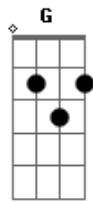

Alexandre Claro - Aleluia Versão

tom:

C

Intro: C Am C Am

[Primeira Parte]

C Am
Pai eu quero te amar
C Am
Tocar o teu coração
F G C G
E me derramar aos Teus pés

[Pré-Refrão 1]

C F G
Mais perto eu quero estar, Senhor
Am F
E te adorar com tudo que eu sou
G E Am
E te render glória e aleluia

[Refrão]

F Am
Aleluia, aleluia
F C G C
Aleluia, aleluia
(Am C Am)

[Segunda Parte]

C Am
Quando lutas vierem me derrubar
C Am
Firmado em Ti eu estarei
F G C G
Pois Tu és o meu refúgio, oh Deus

[Pré-Refrão 2]

C F G
E não importa onde estiver
Am F
No vale ou no monte adorarei

Acordes

© ukulele-chords.com

© ukulele-chords.com

© ukulele-chords.com

© ukulele-chords.com

© ukulele-chords.com

© ukulele-chords.com

© ukulele-chords.com

© ukulele-chords.com

G E Am
A Ti eu canto glória e aleluia

[Refrão]

F Am
Aleluia, aleluia
F C G C Am
Aleluia, aleluia

(C Am C)
(Am C Am)

[Terceira Parte]

D Bm
Senhor preciso do Teu olhar
D Bm
Ouvir as batidas do Teu coração
G A D A
Me esconder nos Teus braços, oh Pai