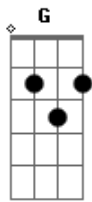

Alexandre Claro - Aleluia Versão

tom:

C

Intro: C Am C Am

[Primeira Parte]

C Am
Pai eu quero te amar
C Am
Tocar o teu coração
F G C G
E me derramar aos Teus pés

[Pré-Refrão 1]

C F G
Mais perto eu quero estar, Senhor
Am F
E te adorar com tudo que eu sou
G E Am
E te render glória e aleluia

[Refrão]

F Am
Aleluia, aleluia
F C G C
Aleluia, aleluia
(Am C Am)

[Segunda Parte]

C Am
Quando lutas vierem me derrubar
C Am
Firmado em Ti eu estarei
F G C G
Pois Tu és o meu refúgio, oh Deus

[Pré-Refrão 2]

C F G
E não importa onde estiver
Am F
No vale ou no monte adorarei

Acordes

© ukulele-chords.com

© ukulele-chords.com

© ukulele-chords.com

© ukulele-chords.com

© ukulele-chords.com

© ukulele-chords.com

© ukulele-chords.com

© ukulele-chords.com

G E Am
A Ti eu canto glória e aleluia

[Refrão]

F Am
Aleluia, aleluia
F C G C Am
Aleluia, aleluia

(C Am C)
(Am C Am)

[Terceira Parte]

D Bm
Senhor preciso do Teu olhar
D Bm
Ouvir as batidas do Teu coração
G A D A
Me esconder nos Teus braços, oh Pai