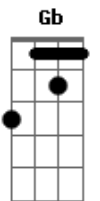

Alexandre Barata - Cristo É o Caminho

tom:

Intro: A Gbm Bm E
A Gbm Bm E

[Primeira Parte]

Tava cansado, chateado
Fazendo de tudo para agradar o mundo
Mas em um convite te achei
Hoje minha felicidade está em agradar o rei

[Refrão]

Ei? Te sente triste? Tá meio perdido
Vem para Cristo que ele é o caminho

Ei? Te sente triste? Tá meio perdido

Acordes

© ukulele-chords.com

© ukulele-chords.com

© ukulele-chords.com

© ukulele-chords.com

© ukulele-chords.com

© ukulele-chords.com

Vem para Cristo que ele é o caminho

[Segunda Parte]

Depois que eu te encontrei, me transformei
Com o Espírito Santo clareando minha mente
Aí foi que eu compreendi