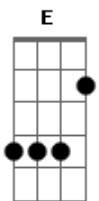

Alexandre Barata - Cristo É o Caminho

tom:

Intro: A Gbm Bm E
A Gbm Bm E

[Primeira Parte]

Tava cansado, chateado
Fazendo de tudo para agradar o mundo
Mas em um convite te achei
Hoje minha felicidade está em agradar o rei

[Refrão]

Ei? Te sente triste? Tá meio perdido
Vem para Cristo que ele é o caminho

Ei? Te sente triste? Tá meio perdido

Acordes

© ukulele-chords.com

© ukulele-chords.com

© ukulele-chords.com

© ukulele-chords.com

© ukulele-chords.com

© ukulele-chords.com

Vem para Cristo que ele é o caminho

[Segunda Parte]

Depois que eu te encontrei, me transformei
Com o Espírito Santo clareando minha mente
Aí foi que eu compreendi