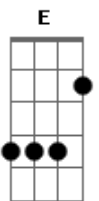

Alexandre Barata - Cristo É o Caminho

tom:

Intro: A Gbm Bm E
A Gbm Bm E

[Primeira Parte]

Tava cansado, chateado
Fazendo de tudo para agradar o mundo
Mas em um convite te achei
Hoje minha felicidade está em agradar o rei

[Refrão]

Ei? Te sente triste? Tá meio perdido
Vem para Cristo que ele é o caminho

Ei? Te sente triste? Tá meio perdido

Acordes

© ukulele-chords.com

© ukulele-chords.com

© ukulele-chords.com

© ukulele-chords.com

© ukulele-chords.com

© ukulele-chords.com

Vem para Cristo que ele é o caminho

[Segunda Parte]

Depois que eu te encontrei, me transformei
Com o Espírito Santo clareando minha mente
Aí foi que eu compreendi