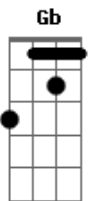

Alexandre Barata - Cristo É o Caminho

tom:

Intro: A Gbm Bm E
A Gbm Bm E

[Primeira Parte]

Tava cansado, chateado
Fazendo de tudo para agradar o mundo
Mas em um convite te achei
Hoje minha felicidade está em agradar o rei

[Refrão]

Ei? Te sente triste? Tá meio perdido
Vem para Cristo que ele é o caminho

Ei? Te sente triste? Tá meio perdido

Acordes

© ukulele-chords.com

© ukulele-chords.com

© ukulele-chords.com

© ukulele-chords.com

© ukulele-chords.com

© ukulele-chords.com

Vem para Cristo que ele é o caminho

[Segunda Parte]

Depois que eu te encontrei, me transformei
Com o Espírito Santo clareando minha mente
Aí foi que eu compreendi