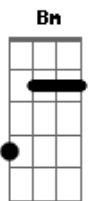

Alexandre Barata - Cristo É o Caminho

tom:

Intro: A Gbm Bm E
A Gbm Bm E

[Primeira Parte]

Tava cansado, chateado
Fazendo de tudo para agradar o mundo
Mas em um convite te achei
Hoje minha felicidade está em agradar o rei

[Refrão]

Ei? Te sente triste? Tá meio perdido
Vem para Cristo que ele é o caminho

Ei? Te sente triste? Tá meio perdido

Acordes

© ukulele-chords.com

© ukulele-chords.com

© ukulele-chords.com

© ukulele-chords.com

© ukulele-chords.com

© ukulele-chords.com

Vem para Cristo que ele é o caminho

[Segunda Parte]

Depois que eu te encontrei, me transformei
Com o Espírito Santo clareando minha mente
Aí foi que eu compreendi