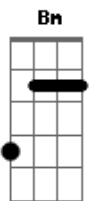

Alexandre Barata - Cristo É o Caminho

tom:

Intro: A Gbm Bm E
A Gbm Bm E

[Primeira Parte]

Tava cansado, chateado
Fazendo de tudo para agradar o mundo
Mas em um convite te achei
Hoje minha felicidade está em agradar o rei

[Refrão]

Ei? Te sente triste? Tá meio perdido
Vem para Cristo que ele é o caminho

Ei? Te sente triste? Tá meio perdido

Acordes

© ukulele-chords.com

© ukulele-chords.com

© ukulele-chords.com

© ukulele-chords.com

© ukulele-chords.com

© ukulele-chords.com

Vem para Cristo que ele é o caminho

[Segunda Parte]

Depois que eu te encontrei, me transformei
Com o Espírito Santo clareando minha mente
Aí foi que eu compreendi