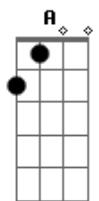

Alexandre Barata - Cristo É o Caminho

tom:

Intro: A Gbm Bm E
A Gbm Bm E

[Primeira Parte]

Tava cansado, chateado
Fazendo de tudo para agradar o mundo
Mas em um convite te achei
Hoje minha felicidade está em agradar o rei

[Refrão]

Ei? Te sente triste? Tá meio perdido
Vem para Cristo que ele é o caminho

Ei? Te sente triste? Tá meio perdido

Acordes

© ukulele-chords.com

© ukulele-chords.com

© ukulele-chords.com

© ukulele-chords.com

© ukulele-chords.com

© ukulele-chords.com

Vem para Cristo que ele é o caminho

[Segunda Parte]

Depois que eu te encontrei, me transformei
Com o Espírito Santo clareando minha mente
Aí foi que eu compreendi