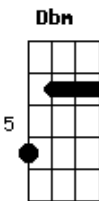

Alexandre Barata - Cristo É o Caminho

tom:

Intro: A Gbm Bm E
A Gbm Bm E

[Primeira Parte]

Tava cansado, chateado
Fazendo de tudo para agradar o mundo
Mas em um convite te achei
Hoje minha felicidade está em agradar o rei

[Refrão]

Ei? Te sente triste? Tá meio perdido
Vem para Cristo que ele é o caminho

Ei? Te sente triste? Tá meio perdido

Acordes

© ukulele-chords.com

© ukulele-chords.com

© ukulele-chords.com

© ukulele-chords.com

© ukulele-chords.com

© ukulele-chords.com

Vem para Cristo que ele é o caminho

[Segunda Parte]

Depois que eu te encontrei, me transformei
Com o Espírito Santo clareando minha mente
Aí foi que eu compreendi