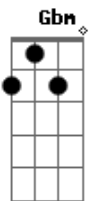

Alexandre Barata - Cristo É o Caminho

tom:

Intro: A Gbm Bm E
A Gbm Bm E

[Primeira Parte]

Tava cansado, chateado
Fazendo de tudo para agradar o mundo
Mas em um convite te achei
Hoje minha felicidade está em agradar o rei

[Refrão]

Ei? Te sente triste? Tá meio perdido
Vem para Cristo que ele é o caminho

Ei? Te sente triste? Tá meio perdido

Acordes

© ukulele-chords.com

© ukulele-chords.com

© ukulele-chords.com

© ukulele-chords.com

© ukulele-chords.com

© ukulele-chords.com

Vem para Cristo que ele é o caminho

[Segunda Parte]

Depois que eu te encontrei, me transformei
Com o Espírito Santo clareando minha mente
Aí foi que eu compreendi