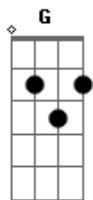

Alexander Lopes - Rumo à Viagem

tom:

Intro: G D Em C D D

G D
Estava aqui a te esperar

Am
Pronto para embarcar
C D
Neste trem pro amanhã

G D
Estamos perto da partida

Am
A rota já está definida
C D
Partimos pela manhã

Dm C
Você e eu, no caminho

F G
Desbravando vamos seguindo

C
Rumo à viagem

Acordes

© ukulele-chords.com

© ukulele-chords.com

© ukulele-chords.com

© ukulele-chords.com