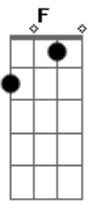

© ukulele-chords.com