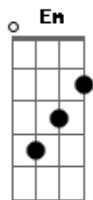

Alexander Lopes - Rumo à Viagem

tom:

Intro: G D Em C D D

G D
Estava aqui a te esperar

Am
Pronto para embarcar
C D
Neste trem pro amanhã

G D
Estamos perto da partida

Am
A rota já está definida
C D
Partimos pela manhã

Dm C
Você e eu, no caminho

F G
Desbravando vamos seguindo

C
Rumo à viagem

Acordes

© ukulele-chords.com

© ukulele-chords.com

© ukulele-chords.com

© ukulele-chords.com