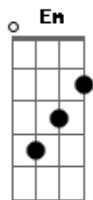

Alexander Lopes - Rumo à Viagem

tom:

Intro: G D Em C D D

G D
Estava aqui a te esperar

Am
Pronto para embarcar
C D
Neste trem pro amanhã

G D
Estamos perto da partida

Am
A rota já está definida
C D
Partimos pela manhã

G
As malas já deixei pra trás

Dm C
Você e eu, no caminho

F G
Desbravando vamos seguindo

C
Rumo à viagem

Acordes

© ukulele-chords.com

© ukulele-chords.com

© ukulele-chords.com