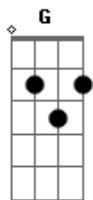

Alexander Lopes - Rumo à Viagem

tom:

Intro: G D Em C D D

G D
Estava aqui a te esperar

Am
Pronto para embarcar
C D
Neste trem pro amanhã

G D
Estamos perto da partida

Am
A rota já está definida
C D
Partimos pela manhã

G
As malas já deixei pra trás

Dm C
Você e eu, no caminho

F G
Desbravando vamos seguindo

C
Rumo à viagem

Acordes

© ukulele-chords.com

© ukulele-chords.com

© ukulele-chords.com