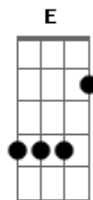

© ukulele-chords.com