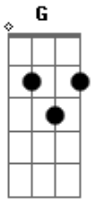

Alex e Yvan - Comitativa Dos Solteiros

Tom: G
Intro: (G C D)

G
É na sola da butina, no ponteiro da viola
C
no Gemido da sanfona que agente deita e rola
G D G
A fivela nu umbigo da menina gostosa que rebola
G
To de Olho, to ligado, to tralhado, to no meio
C
Coração a mil por hora nessa festa de rodeio
G D G
So do povo, so Parceiro sou mais um na comitiva Dos Solteiros
D
Deixe que pense, Que fale que eu não presto
G
Deus está comigo, pra mim o resto resto
C D
Eu to na sintonia da Galera que chegou pra repia...

C
E a pancada desse Batidão
G
ta no compasso do meu coração
D
Que de rostinho colado
C
num chamego safado
G
agente perde o juízo...
e Nesse embalo eu
C
vou bebemora
deixa até a boca
G
Discora...
D
Eu vou gruda na cintura
C
hoje ninguém me segura
G
eu vou bota pra quebrar

Acordes

© ukulele-chords.com