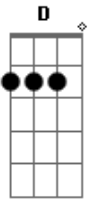

© ukulele-chords.com