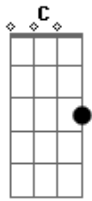

© ukulele-chords.com