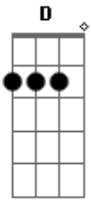

© ukulele-chords.com