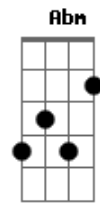

Alex Sinagoga - Quem É Ele

tom:

Intro: A B Abm Gbm Abm
 A B
 A B Abm Gbm Abm
 A B

[Primeira Parte]

E Abm Dbm A B
 Quem é Ele que me escuta, nas horas
 E Abm Dbm A B
 De desespero, madrugada, agora?

[Pré-Refrão]

A B
 Quem é Ele que não
 Abm Gbm A B
 Tem ce_rimo_nial, pra vir?
 A B
 Dá sono e enquanto durmo
 Abm Gbm A B
 Dá paz inte_rior, enfim

[Refrão]

A B Dbm
 Quem é Ele que nunca desiste de mim?
 A B Abm Dbm
 Socorre-me quando mais necessito
 A B Dbm
 Quem é Ele que me faz tão bem, tão feliz?
 A B E E7
 Seu Nome é Jesus Consolador

[Solo] A B
 Dbm Abm
 A B

[Primeira Parte]

E Abm Dbm A B
 Quem é Ele que me escuta, nas horas

Acordes

© ukulele-chords.com

© ukulele-chords.com

© ukulele-chords.com

© ukulele-chords.com