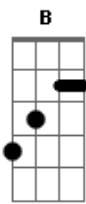

Alex Sinagoga - Quem É Ele

tom:

Intro: A B Abm Gbm Abm
 A B
 A B Abm Gbm Abm
 A B

[Primeira Parte]

E Abm Dbm A B
 Quem é Ele que me escuta, nas horas
 E Abm Dbm A B
 De desespero, madrugada, agora?

[Pré-Refrão]

[Solo] A B
 Dbm Abm
 A B

[Primeira Parte]

E Abm Dbm A B
 Quem é Ele que me escuta, nas horas

Acordes

© ukulele-chords.com

© ukulele-chords.com

© ukulele-chords.com

© ukulele-chords.com