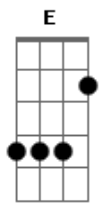

Alex Sinagoga - Quem É Ele

tom:

Intro: A B Abm Gbm Abm
 A B
 A B Abm Gbm Abm
 A B

[Primeira Parte]

E Abm Dbm A B
 Quem é Ele que me escuta, nas horas
 E Abm Dbm A B
 De desespero, madrugada, agora?

[Pré-Refrão]

A B
 Quem é Ele que não
 Abm Gbm A B
 Tem ce_rimo_nial, pra vir?
 A B
 Dá sono e enquanto durmo
 Abm Gbm A B
 Dá paz inte_rior, enfim

[Refrão]

A B Dbm
 Quem é Ele que nunca desiste de mim?
 A B Abm Dbm
 Socorre-me quando mais necessito
 A B Dbm
 Quem é Ele que me faz tão bem, tão feliz?
 A B E E7
 Seu Nome é Jesus Consolador

[Solo] A B
 Dbm Abm
 A B

[Primeira Parte]

E Abm Dbm A B
 Quem é Ele que me escuta, nas horas

Acordes

© ukulele-chords.com

© ukulele-chords.com

© ukulele-chords.com

© ukulele-chords.com