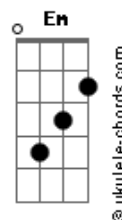

Alex Sinagoga - Não Temas

tom:

Intro: ^C
Am F G Am
Am F G Am
Am F G Am
Am F G Am

[Primeira Parte]

^C Glorificamos-lhe, Senhor!
^F És a razão da minha vida
^C Sei que está em todo lugar
^F Céu, Terra, mar, natureza

[Primeira Parte]

^C Glorificamos-lhe, Senhor!
^F És a razão da minha vida
^C Sei que está em todo lugar
^F Céu, Terra, mar, natureza

[Pré-Refrão]

^{Em} És minha Rocha, meu Refúgio
^F O slogan da tripulação
^{Em} Diz: ?Só em Deus é quem confio
^F Pra navegar na imensidão?

[Refrão]

^{Am} Hei! Não tenha com que preocupar
^{Am} Deixe sempre Ele Lhe guiar
^{Am} Hei! Não temas! Nada faltará
^{Am} Basta sua vida Lhe entregar

[Refrão]

^{Am} Hei! Não tenha com que preocupar
^{Am} Deixe sempre Ele Lhe guiar
^{Am} Hei! Não temas! Nada faltará
^{Am} Basta sua vida Lhe entregar

Acordes

[Solo] ^{Am} ^F ^G ^{Am}
^{Am} ^F ^G ^{Am}
^{Am} ^F ^G ^{Am}
^{Am} ^F ^G ^{Am}

[Primeira Parte]

^C Glorificamos-lhe, Senhor!
^F És a razão da minha vida
^C Sei que está em todo lugar
^F Céu, Terra, mar, natureza

[Primeira Parte]

^C Glorificamos-lhe, Senhor!
^F És a razão da minha vida
^C Sei que está em todo lugar
^F Céu, Terra, mar, natureza

[Pré-Refrão]

^{Em} És minha Rocha, meu Refúgio
^F O slogan da tripulação
^{Em} Diz: ?Só em Deus é quem confio
^F Pra navegar na imensidão?

[Refrão]

^{Am} Hei! Não tenha com que preocupar
^{Am} Deixe sempre Ele Lhe guiar
^{Am} Hei! Não temas! Nada faltará
^{Am} Basta sua vida Lhe entregar

[Refrão]

^{Am} Hei! Não tenha com que preocupar
^{Am} Deixe sempre Ele Lhe guiar
^{Am} Hei! Não temas! Nada faltará
^{Am} Basta sua vida Lhe entregar

[Solo Final] ^{Am} ^F ^G ^{Am}
^{Am} ^F ^G