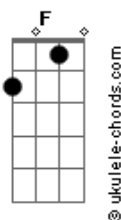

Alex Sinagoga - Não Temas

tom:

Intro: ^C
Am F G Am
Am F G Am
Am F G Am
Am F G Am

[Primeira Parte]

^C Glorificamos-lhe, Senhor!
^F És a razão da minha vida
^C Sei que está em todo lugar
^F Céu, Terra, mar, natureza

[Primeira Parte]

^C Glorificamos-lhe, Senhor!
^F És a razão da minha vida
^C Sei que está em todo lugar
^F Céu, Terra, mar, natureza

[Pré-Refrão]

^{Em} És minha Rocha, meu Refúgio
^F O slogan da tripulação
^{Em} Diz: ?Só em Deus é quem confio
^F Pra navegar na imensidão?

[Refrão]

^{Am} Hei! Não tenha com que preocupar
^{Am} Deixe sempre Ele Lhe guiar
^{Am} Hei! Não temas! Nada faltará
^{Am} Basta sua vida Lhe entregar

[Refrão]

^{Am} Hei! Não tenha com que preocupar
^{Am} Deixe sempre Ele Lhe guiar
^{Am} Hei! Não temas! Nada faltará
^{Am} Basta sua vida Lhe entregar

Acordes

[Solo] ^{Am} ^F ^G ^{Am}
^{Am} ^F ^G ^{Am}
^{Am} ^F ^G ^{Am}
^{Am} ^F ^G ^{Am}

[Primeira Parte]

^C Glorificamos-lhe, Senhor!
^F És a razão da minha vida
^C Sei que está em todo lugar
^F Céu, Terra, mar, natureza

[Primeira Parte]

^C Glorificamos-lhe, Senhor!
^F És a razão da minha vida
^C Sei que está em todo lugar
^F Céu, Terra, mar, natureza

[Pré-Refrão]

^{Em} És minha Rocha, meu Refúgio
^F O slogan da tripulação
^{Em} Diz: ?Só em Deus é quem confio
^F Pra navegar na imensidão?

[Refrão]

^{Am} Hei! Não tenha com que preocupar
^{Am} Deixe sempre Ele Lhe guiar
^{Am} Hei! Não temas! Nada faltará
^{Am} Basta sua vida Lhe entregar

[Refrão]

^{Am} Hei! Não tenha com que preocupar
^{Am} Deixe sempre Ele Lhe guiar
^{Am} Hei! Não temas! Nada faltará
^{Am} Basta sua vida Lhe entregar

[Solo Final] ^{Am} ^F ^G ^{Am}
^{Am} ^F ^G