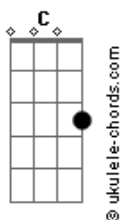

Alex Sinagoga - Não Temas

tom:

Intro: ^C
Am F G Am
Am F G Am
Am F G Am
Am F G Am

[Primeira Parte]

^C Glorificamos-lhe, Senhor!
^F És a razão da minha vida
^C Sei que está em todo lugar
^F Céu, Terra, mar, natureza

[Primeira Parte]

^C Glorificamos-lhe, Senhor!
^F És a razão da minha vida
^C Sei que está em todo lugar
^F Céu, Terra, mar, natureza

[Pré-Refrão]

^{Em} És minha Rocha, meu Refúgio
^F O slogan da tripulação
^{Em} Diz: ?Só em Deus é quem confio
^F Pra navegar na imensidão?

[Refrão]

^{Am} Hei! Não tenha com que preocupar
^{Am} Deixe sempre Ele Lhe guiar
^{Am} Hei! Não temas! Nada faltará
^{Am} Basta sua vida Lhe entregar

[Refrão]

^{Am} Hei! Não tenha com que preocupar
^{Am} Deixe sempre Ele Lhe guiar
^{Am} Hei! Não temas! Nada faltará
^{Am} Basta sua vida Lhe entregar

Acordes

[Solo] ^{Am} ^F ^G ^{Am}
^{Am} ^F ^G ^{Am}
^{Am} ^F ^G ^{Am}
^{Am} ^F ^G ^{Am}

[Primeira Parte]

^C Glorificamos-lhe, Senhor!
^F És a razão da minha vida
^C Sei que está em todo lugar
^F Céu, Terra, mar, natureza

[Primeira Parte]

^C Glorificamos-lhe, Senhor!
^F És a razão da minha vida
^C Sei que está em todo lugar
^F Céu, Terra, mar, natureza

[Pré-Refrão]

^{Em} És minha Rocha, meu Refúgio
^F O slogan da tripulação
^{Em} Diz: ?Só em Deus é quem confio
^F Pra navegar na imensidão?

[Refrão]

^{Am} Hei! Não tenha com que preocupar
^{Am} Deixe sempre Ele Lhe guiar
^{Am} Hei! Não temas! Nada faltará
^{Am} Basta sua vida Lhe entregar

[Refrão]

^{Am} Hei! Não tenha com que preocupar
^{Am} Deixe sempre Ele Lhe guiar
^{Am} Hei! Não temas! Nada faltará
^{Am} Basta sua vida Lhe entregar

[Solo Final] ^{Am} ^F ^G ^{Am}
^{Am} ^F ^G