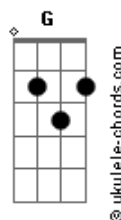

Alex Sinagoga - Não Temas

tom:

Intro: ^C
Am F G Am
Am F G Am
Am F G Am
Am F G Am

[Primeira Parte]

^C Glorificamos-lhe, Senhor!
^F És a razão da minha vida
^C Sei que está em todo lugar
^F Céu, Terra, mar, natureza

[Primeira Parte]

^C Glorificamos-lhe, Senhor!
^F És a razão da minha vida
^C Sei que está em todo lugar
^F Céu, Terra, mar, natureza

[Pré-Refrão]

^{Em} És minha Rocha, meu Refúgio
^F O slogan da tripulação
^{Em} Diz: ?Só em Deus é quem confio
^F Pra navegar na imensidão?

[Refrão]

^{Am} Hei! Não tenha com que preocupar
^{Am} Deixe sempre Ele Lhe guiar
^{Am} Hei! Não temas! Nada faltará
^{Am} Basta sua vida Lhe entregar

[Refrão]

^{Am} Hei! Não tenha com que preocupar
^{Am} Deixe sempre Ele Lhe guiar
^{Am} Hei! Não temas! Nada faltará
^{Am} Basta sua vida Lhe entregar

Acordes

[Solo] ^{Am} ^F ^G ^{Am}
^{Am} ^F ^G ^{Am}
^{Am} ^F ^G ^{Am}
^{Am} ^F ^G ^{Am}

[Primeira Parte]

^C Glorificamos-lhe, Senhor!
^F És a razão da minha vida
^C Sei que está em todo lugar
^F Céu, Terra, mar, natureza

[Primeira Parte]

^C Glorificamos-lhe, Senhor!
^F És a razão da minha vida
^C Sei que está em todo lugar
^F Céu, Terra, mar, natureza

[Pré-Refrão]

^{Em} És minha Rocha, meu Refúgio
^F O slogan da tripulação
^{Em} Diz: ?Só em Deus é quem confio
^F Pra navegar na imensidão?

[Refrão]

^{Am} Hei! Não tenha com que preocupar
^{Am} Deixe sempre Ele Lhe guiar
^{Am} Hei! Não temas! Nada faltará
^{Am} Basta sua vida Lhe entregar

[Refrão]

^{Am} Hei! Não tenha com que preocupar
^{Am} Deixe sempre Ele Lhe guiar
^{Am} Hei! Não temas! Nada faltará
^{Am} Basta sua vida Lhe entregar

[Solo Final] ^{Am} ^F ^G ^{Am}
^{Am} ^F ^G