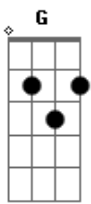

Alex Sinagoga - Exaltar-Te-ei

tom:

Intro: C G Am Bm
G Am Bm
C Bm Am
G Am G
C Bm Am
G Am Bm
C Bm Am
G Am G
G Am Bm

[Refrão]

C G Bm Am
Exaltar-te-ei, glorificarei
G
Pela eternidade
C G Bm Am
Exaltar-te-ei, glorificarei
D
Enquanto eu viver

[Primeira Parte]

G D
Aparta-te do mal e faça o bem
C
Nem tudo lhe convém
G
Procure a paz: - Me siga
G D
Provai e veja, que o Senhor é bom
C
Bem aventurado é
G Am Bm
Quem Nele refugia

[Refrão]

C G Bm Am
Exaltar-te-ei, glorificarei
G
Pela eternidade
C G Bm Am
Exaltar-te-ei, glorificarei

Acordes

© ukulele-chords.com