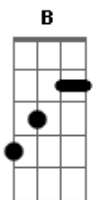

Dbm A7M

E ao dormir o travesseiro fala

B Sussurra a mesma história em loop infinito
Dbm A7M

E acordado ver passar as horas

B com o corpo pesado, cansado e aflito

(Dbm A7M)

Esquece um pouco isso é loucura

E por tão pouco vai pirar

Dbm A7M

Pra andar, o pé tem que apoiar em algum lugar

Acordes

© ukulele-chords.com

© ukulele-chords.com

© ukulele-chords.com

© ukulele-chords.com