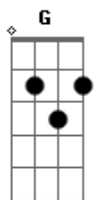

Dbm A7M

E ao dormir o travesseiro fala

B

Sussurra a mesma história em loop infinito

Dbm A7M

E acordado ver passar as horas

B
com o corpo pesado, cansado e aflito

(Dbm A7M)

Dbm A7M

Pra andar, o pé tem que apoiar em algum lugar

Dbm A7M

Pra andar, o pé tem que apoiar em algum lugar

Acordes

© ukulele-chords.com

© ukulele-chords.com

© ukulele-chords.com