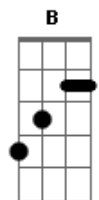

Dbm A7M

E ao dormir o travesseiro fala

B

Sussurra a mesma história em loop infinito

Dbm A7M

E acordado ver passar as horas

B
com o corpo pesado, cansado e aflito

(Dbm A7M)

Dbm A7M

Pra andar, o pé tem que apoiar em algum lugar

Dbm A7M

Pra andar, o pé tem que apoiar em algum lugar

Acordes

© ukulele-chords.com

© ukulele-chords.com

© ukulele-chords.com